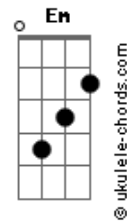

© ukulele-chords.com