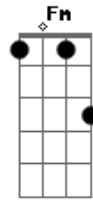

© ukulele-chords.com