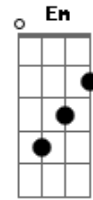

© ukulele-chords.com