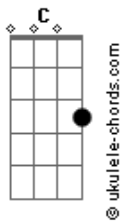

Banda Alecrim - Meu Refúgio

Tom: C
Intro: C F Am G

C F C Dm
Você é meu refúgio, minha linda, minha amiga, minha
companheira
G Am
Que cuidou de mim
C F C Dm G
Sou grato por estar presente, no inverno é o fogo do meu
coração
Am
O meu cobertor
F Ab
Sentimento que há tempo está em nós
Am G F
É o calor que não muda com a estação
C Dm Em Fm G
Faz meu mundo parar, faz meu mundo girar

C G
É você que me distrai, que me faz sentir real
Dm F
Me mostrou um mundo pleno, puro doce ideal
C G
É você que me distrai, que me faz sentir real
Dm F Fm
Me mostrou um mundo pleno, puro doce... ideal
[Solo] C G Dm F G
F A B C Ab B C D
Sentimento que há tempo está em nós
Am G F
É o calor que não muda com a estação
C Dm Em Fm G F G
Faz meu mundo parar, faz meu mundo girar
[Final] C G Dm F Fm C

Acordes

© ukulele-chords.com