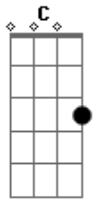

Banda Alecrim - Meu Refúgio

Tom: C
Intro: C F Am G

C F C Dm
Você é meu refúgio, minha linda, minha amiga, minha
companheira
G Am
Que cuidou de mim
C F C Dm G
Sou grato por estar presente, no inverno é o fogo do meu
coração
Am
O meu cobertor
F Ab
Sentimento que há tempo está em nós
Am G F
É o calor que não muda com a estação
C Dm Em Fm G
Faz meu mundo parar, faz meu mundo girar

C G
É você que me distrai, que me faz sentir real
Dm F
Me mostrou um mundo pleno, puro doce ideal
C G
É você que me distrai, que me faz sentir real
Dm F Fm
Me mostrou um mundo pleno, puro doce... ideal
[Solo] C G Dm F G
F A B C Ab B C D
Sentimento que há tempo está em nós
Am G F
É o calor que não muda com a estação
C Dm Em Fm G F G
Faz meu mundo parar, faz meu mundo girar
[Final] C G Dm F Fm C

Acordes

© ukulele-chords.com