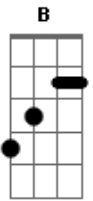

© ukulele-chords.com