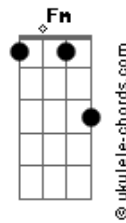

© ukulele-chords.com