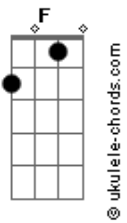

© ukulele-chords.com