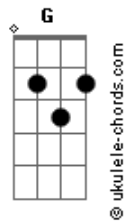

© ukulele-chords.com