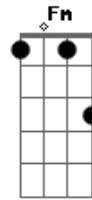

© ukulele-chords.com

© ukulele-chords.com