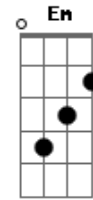

Banda Alecrim - Meu Refúgio

Tom: C
Intro: C F Am G

C F C Dm
Você é meu refúgio, minha linda, minha amiga, minha
companheira
G Am
Que cuidou de mim
C F C Dm G
Sou grato por estar presente, no inverno é o fogo do meu
coração
Am
O meu cobertor
F Ab
Sentimento que há tempo está em nós
Am G F
É o calor que não muda com a estação
C Dm Em Fm G
Faz meu mundo parar, faz meu mundo girar

C G
É você que me distrai, que me faz sentir real
Dm F
Me mostrou um mundo pleno, puro doce ideal
C G
É você que me distrai, que me faz sentir real
Dm F Fm
Me mostrou um mundo pleno, puro doce... ideal
[Solo] C G Dm F G
F A B C Ab B C D
Sentimento que há tempo está em nós
Am G F
É o calor que não muda com a estação
C Dm Em Fm G F G
Faz meu mundo parar, faz meu mundo girar
[Final] C G Dm F Fm C

Acordes

© ukulele-chords.com

© ukulele-chords.com

© ukulele-chords.com

© ukulele-chords.com

© ukulele-chords.com

© ukulele-chords.com

© ukulele-chords.com

© ukulele-chords.com

© ukulele-chords.com

© ukulele-chords.com

© ukulele-chords.com