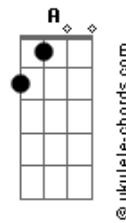

© ukulele-chords.com