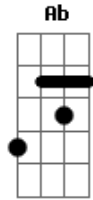

© ukulele-chords.com

© ukulele-chords.com