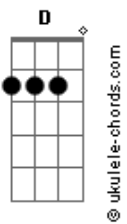

© ukulele-chords.com