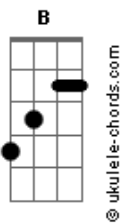

© ukulele-chords.com