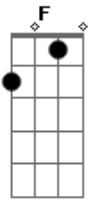

© ukulele-chords.com