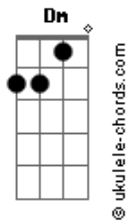

© ukulele-chords.com