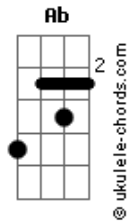

© ukulele-chords.com