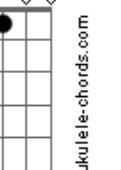

Banda Akikalô - Sem Compasso

Tom: D

D7M **Gbm7**
Brigar é tão normal, isso acontece
G7M **A7**
Mas dessa vez já foi longe demais
D7M **Gbm7**
Ficar sem me ligar, finge que esquece
G7M **A7** **Em7** - **D**
Não vai mudar o que ficou pra trás

G7M
Meu orgulho eu deixei de lado
Em7 **A7** - **A** - **A7** - **G#7(#11)**

Estou completamente apaixonado por você
G7M
Vai me dizer que eu faço tudo errado
Em7 **A7** - **A** - **A7**
Eu já estou até acostumado a me arrepender

(REFRAO 2 vezes)
D7M **Bm7**
Vim aqui pra te dizer, tá difícil de viver
G7M - **D** - **Em7** **A** - **A7**
Sem o teu beijo, sem teu abraço
D7M **Bm7**
Eu já vi no teu olhar, que tá louca pra voltar
G7M - **D** - **Em7** **A** - **A7**
Teu coração tá igual ao meu, batendo sem compasso

Acordes

© ukulele-chords.com

© ukulele-chords.com

© ukulele-chords.com

© ukulele-chords.com

A7

© ukulele-chords.com

© ukulele-chords.com

© ukulele-chords.com

© ukulele-chords.com