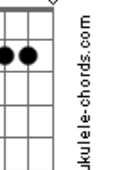

Banda Akikalô - Sem Compasso

Tom: D

D7M **Gbm7**
Brigar é tão normal, isso acontece
G7M **A7**
Mas dessa vez já foi longe demais
D7M **Gbm7**
Ficar sem me ligar, finge que esquece
G7M **A7** **Em7** - **D**
Não vai mudar o que ficou pra trás

G7M
Meu orgulho eu deixei de lado
Em7 **A7** - **A** - **A7** - **G#7(#11)**

Estou completamente apaixonado por você
G7M
Vai me dizer que eu faço tudo errado
Em7 **A7** - **A** - **A7**
Eu já estou até acostumado a me arrepender

(REFRAO 2 vezes)
D7M **Bm7**
Vim aqui pra te dizer, tá difícil de viver
G7M - **D** - **Em7** **A** - **A7**
Sem o teu beijo, sem teu abraço
D7M **Bm7**
Eu já vi no teu olhar, que tá louca pra voltar
G7M - **D** - **Em7** **A** - **A7**
Teu coração tá igual ao meu, batendo sem compasso

Acordes

© ukulele-chords.com

© ukulele-chords.com

D

© ukulele-chords.com

© ukulele-chords.com

© ukulele-chords.com

© ukulele-chords.com

© ukulele-chords.com

© ukulele-chords.com