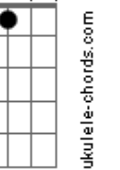

Banda Akikalô - Sem Compasso

Tom: D

D7M **Gbm7**
Brigar é tão normal, isso acontece
G7M **A7**
Mas dessa vez já foi longe demais
D7M **Gbm7**
Ficar sem me ligar, finge que esquece
G7M **A7** **Em7** - **D**
Não vai mudar o que ficou pra trás

G7M
Meu orgulho eu deixei de lado
Em7 **A7** - **A** - **A7** - **G#7(#11)**

Estou completamente apaixonado por você
G7M
Vai me dizer que eu faço tudo errado
Em7 **A7** - **A** - **A7**
Eu já estou até acostumado a me arrepender

(REFRAO 2 vezes)

D7M **Bm7**
Vim aqui pra te dizer, tá difícil de viver
G7M - **D** - **Em7** **A** - **A7**
Sem o teu beijo, sem teu abraço
D7M **Bm7**
Eu já vi no teu olhar, que tá louca pra voltar
G7M - **D** - **Em7** **A** - **A7**
Teu coração tá igual ao meu, batendo sem compasso

Acordes

© ukulele-chords.com

© ukulele-chords.com

© ukulele-chords.com

© ukulele-chords.com

A7

© ukulele-chords.com

© ukulele-chords.com

© ukulele-chords.com

© ukulele-chords.com