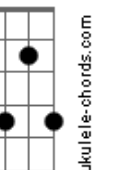

Banda Akikalô - Sem Compasso

Tom: D

D7M **Gbm7**
Brigar é tão normal, isso acontece
G7M **A7**
Mas dessa vez já foi longe demais
D7M **Gbm7**
Ficar sem me ligar, finge que esquece
G7M **A7** **Em7** - **D**
Não vai mudar o que ficou pra trás

G7M
Meu orgulho eu deixei de lado
Em7 **A7** - **A** - **A7** - **G#7(#11)**

Estou completamente apaixonado por você
G7M
Vai me dizer que eu faço tudo errado
Em7 **A7** - **A** - **A7**
Eu já estou até acostumado a me arrepender

(REFRAO 2 vezes)
D7M **Bm7**
Vim aqui pra te dizer, tá difícil de viver
G7M - **D** - **Em7** **A** - **A7**
Sem o teu beijo, sem teu abraço
D7M **Bm7**
Eu já vi no teu olhar, que tá louca pra voltar
G7M - **D** - **Em7** **A** - **A7**
Teu coração tá igual ao meu, batendo sem compasso

Acordes

© ukulele-chords.com

© ukulele-chords.com

© ukulele-chords.com

Gbm7

© ukulele-chords.com

© ukulele-chords.com

© ukulele-chords.com

© ukulele-chords.com

© ukulele-chords.com