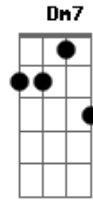

© ukulele-chords.com