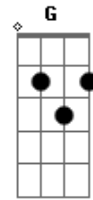

© ukulele-chords.com