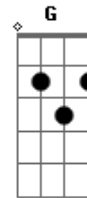

© ukulele-chords.com