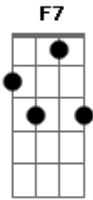

© ukulele-chords.com