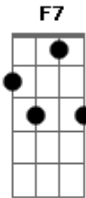

© ukulele-chords.com