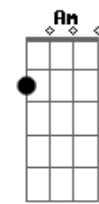

© ukulele-chords.com