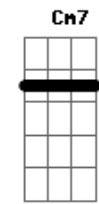

© ukulele-chords.com