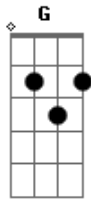

© ukulele-chords.com