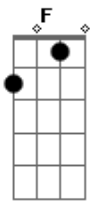

© ukulele-chords.com