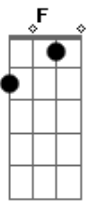

© ukulele-chords.com