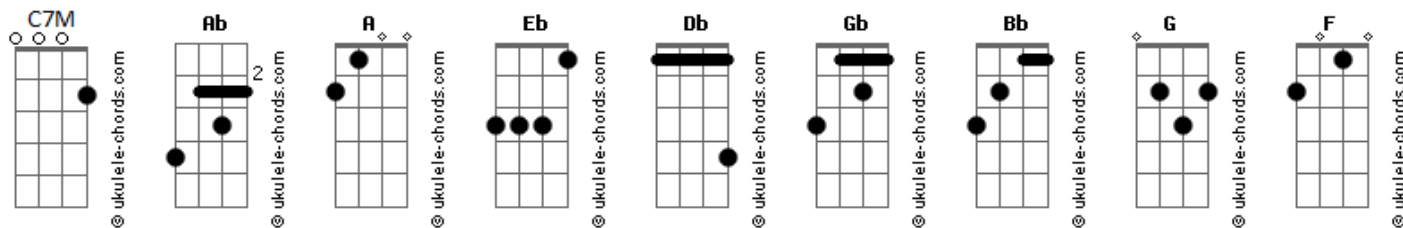

Banda A Sigla - Escute Mais Uma Vez

tom:
 Ab (forma dos acordes no tom de A)
 Afinação: Eb Ab Db Gb Bb Eb
 Intro: A C7M G A C7M G
 A C7M G A C7M G

A C7M G Escute o que tenho a dizer a você
 A C7M G Não feche a porta não
 A C7M G O tempo parou pra te ouvir
 A C7M G O vento veio me dizer assim

[Refrão]

A F Que o mundo vai girar
 G Você vai se perder
 A F Caminhos pra voltar
 G Vai ter que escolher

A A F G Eu não vou estar aqui
 A A F G Eu não vou esperar por ti

[Solo]

[Segunda Parte]

A C7M G Pra que esperar o que não vai voltar

Acordes

A C7M G Caminhos a seguir, tentara se encontrar
 A C7M G Esteja em paz com seu coração
 A C7M G Porque eu não quero mais ouvir

[Refrão]

A F Que o mundo vai girar
 G Você vai se perder
 A F Caminhos pra voltar
 G Vai ter que escolher