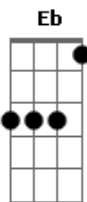

Banda A Loba - Princesinha da Favela

Tom: Eb

(Cm7 Ab)

Cm7
Eu tava fugindo da blitz entrei na favela Ab encontrei ela
Cm7 Ela toda bonitinha de roupa colada e melissa Ab amarela
Cm7 Daí parei minha nave vi que ela tava Ab afim
Cm7 0 volume mais alto curtindo Ab MC GUI

Cm7
Eu tava fugindo da blitz entrei na favela Ab encontrei ela
Cm7 Ela toda bonitinha de roupa colada e melissa Ab amarela
Cm7 Daí parei minha nave vi que ela tava Ab afim
Cm7 0 volume mais alto curtindo Ab MC GUI

Cm7
Quando eu te olhei eu já fiquei apaixonado Ab
Eb Faço o que tu quiser para ser o teu namorado Bb
Cm7 Vamos viver juntos um grande amor de novela Ab
Eb Vem ser feliz comigo princesinha da favela Bb (vem) G

Cm7
Quando eu te olhei eu já fiquei apaixonado Ab
Eb Faço o que tu quiser para ser o teu namorado Bb
Cm7 Vamos viver juntos um grande amor de novela Ab
Eb Vem ser feliz comigo princesinha da favela Bb (vem) G

Cm7
Por você eu me apaixonei Ab Eb
Foi correndo perigo que eu te encontrei Bb G Cm7
Por você eu me apaixonei Ab Eb
Ab Foi correndo perigo que eu te encontrei Bb Cm7

Cm7
Por você eu me apaixonei Ab Eb
Foi correndo perigo que eu te encontrei Bb G Cm7
Por você eu me apaixonei Ab Eb
Ab Foi correndo perigo que eu te encontrei Bb Cm7

Acordes