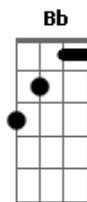

© ukulele-chords.com