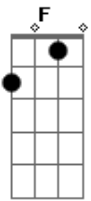

Banda A Loba - Menos Drama

Tom: C

Tenho feito o impossível
Para te trazer de volta
Mas você tá demorando
Sendo que minha parte eu fiz
O quadro da parede que cê escolheu, tá lá
E o lençol que dobrou, eu deixei no mesmo lugar
A um passo do felizes para sempre
Mas você decidiu não pensar na gente

F G Am
E toda briga, o mundo acaba pra você
Tente entender que isso é normal
F G Am
Menos drama, a gente precisa se ver
O grande amor não acaba no tchau
F G Am
E toda briga, o mundo acaba pra você
Tente entender que isso é normal
F G Am
Menos drama, a gente precisa se ver
O grande amor não acaba no tchau
G Am F
Fica sem você não é legal
G Am
Fica sem você não é legal

Acordes

© ukulele-chords.com

© ukulele-chords.com

© ukulele-chords.com

© ukulele-chords.com