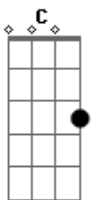

Banda A Loba - Fique Com Ela

Tom: C

(forma dos acordes no tom de D)

Afinação: D G C F A D

Por que me traiu
Destruiu nosso amor
Te dei meu coração e você magoou
Eu sempre te amei te dei o meu melhor
Mais se e pra sofrer prefiro ficar so

Me perdoa me desculpa se eu te trai
Naquela hora eu so pensei em mim
Foi num momento de fraqueza que eu fis essa besteira
Me da uma chance pra recomeçar
E retomar o meu lugar dentro do seu coração

[Refrão]
Fique com ela esqueça de mim
Quero um novo amor pra cuidar de mim
Fique com ela esqueça de mim
A nossa historia chegou ao fim
Chegou ao fim

(A Em G)

Me perdoua me desculpa se eu te trai
Naquela hora eu so pensei em mim
Foi num momento de fraqueza que eu fis essa besteira
Me da uma chance pra recomeçar
E retomar o meu lugar dentro do seu coração

[Refrão]
Fique com ela esqueça de mim
Quero um novo amor pra cuidar de mim
Fique com ela esqueça de mim
A nossa historia chegou ao fim
Fique com ela
Esqueça de mim
A nossa historia chegou ao fim

Fique com ela esqueça de mim (me perdoa me desculpa se eu te trai)
A nossa historia chegou ao fim (naquela hora eu só pensei em mim)
Chegou ao fim (só pensei em mim)
Chegou ao fim

Acordes

© ukulele-chords.com