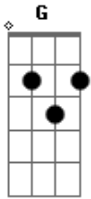

Banda a Favorita - Só Te Peço Uma Chance

Tom: G

Em
Queria tanto que você me olhasse diferente
G
Que ao invés de eu e você passasse ser a gente
Bm
Queria colocar no face relacionamento sério
A
Mostra pra todo mundo o quanto que eu te quero

Em
Por favor me desculpa, mas eu não consigo
G
Te ver de outra forma que não seja como amigo
Bm
Confidente alguém com quem pode contar
A
Nas horas boas e ruins sempre vai estar lá

C **G** **Gbm** **Em**
As vezes tão triste eu fico por não sentir a mesma coisa por ti
C **G** **Gbm**
Em
Quero ser bem mais que uma amiga se me der uma chance de te fazer sentir

C **Em** **C** **Em**
Nunca sentiu antes, só te peço uma chance pra provar
C **Em** **C** **Em**
Meu amor é um diamante, que guardei a sete chave pra te dar
[Solo]

Em
Por favor me desculpa, mas eu não consigo
G
Te ver de outra forma que não seja como amigo
Bm
Confidente alguém com quem pode contar
A
Nas horas boas e ruins sempre vai estar lá

C **G** **Gbm** **Em**
As vezes tão triste eu fico por não sentir a mesma coisa por ti
C **G** **Gbm**
Em
Quero ser bem mais que uma amiga se me der uma chance de te fazer sentir
C **Em** **C** **Em**
Nunca sentiu antes, só te peço uma chance pra provar
C **Em** **C** **Em**
Meu amor é um diamante, que guardei a sete chave pra te dar

Acordes

© ukulele-chords.com