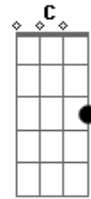

© ukulele-chords.com