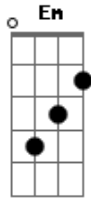

© ukulele-chords.com