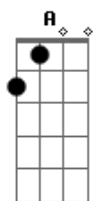

Banda a Favorita - Frases Decoradas

tom:
A
Os cinco minutos mais longos de toda a minha vida aquela
ligação
Você falando que era o fim da nossa relação
E aquelas coisas tão lindas que todo esse tempo você me
falava?
Não quero acreditar que eram só frases decoradas
Não fala assim, o meu amor foi real
Só que a nossa história passou do ponto final
Nada do que eu falei era frase decorada

E Ebm
Também pensei que era pra sempre, mas pra sempre, sempre acaba
Am B
Então não chora, vai ser melhor assim
[Refrão]
A
Vai ser melhor assim só se for pra você
Gbm
Porque pra mim melhor é ficar com você
E Ebm
Quer que eu desenhe ou será que deu pra você entender?
A
Prefiro terminar do que te iludir
Gbm
Pois infeliz não posso te fazer feliz
E Ebm
Quando essas lágrimas secarem não vou estar mais aqui
Am B
Tchau vou embora, seja feliz!

Acordes