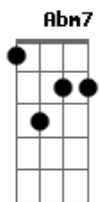

© ukulele-chords.com