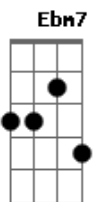

© ukulele-chords.com