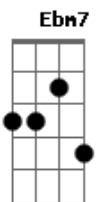

© ukulele-chords.com