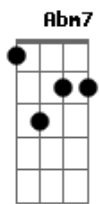

© ukulele-chords.com