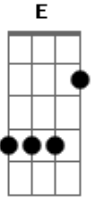

© ukulele-chords.com