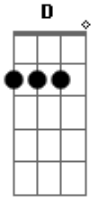

© ukulele-chords.com