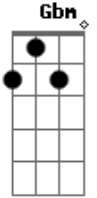

© ukulele-chords.com