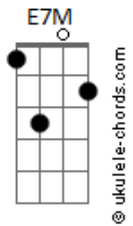

Banda 4D - Pensei

tom:

Intro: E E7M Dbm7 Ab A B7 E

[Primeira Parte]

E E7M
Pensei que não daria certo de início
Dbm7 A
Mas vacilei
E E7M
Me joguei de cabeça em algo sozinho
Dbm7 Ab
Não tive muita sorte na consciência
A B7
De que aquilo estava por fim
A B7
Não aguento mais seguir o pensamento
E
Que me leva a você

[Refrão]

E E7M
Pensei que ia dar em algo mais
A B7
Mas não deu
E E7M
Pensei que ia achar algo que me
A B7
Completasse
E E7M A B7
Pensei que ia dar em algo de verdade
Gbm7 B7
Mas veio e foi
Gbm7 B7
Veio e foi
Gbm7 B7
Ela veio e foi
Gbm7 B7
Veio e foi

[Segunda Parte]

Acordes

Na verdade
E E7M
Acho que pensei que daria certo
Dbm7 A
Coloquei muita esperança
E E7M
Talvez seja esse sempre o meu maior
Dbm7 Ab
Erro
A B7 E
Como é que fui cair de novo?

[Refrão Final]