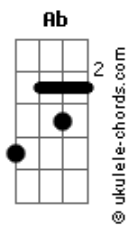

Banda 4D - Pensei

tom:

Intro: E E7M Dbm7 Ab A B7 E

[Primeira Parte]

E E7M
Pensei que não daria certo de início
Dbm7 A
Mas vacilei
E E7M
Me joguei de cabeça em algo sozinho
Dbm7 Ab
Não tive muita sorte na consciência
A B7
De que aquilo estava por fim
A B7
Não aguento mais seguir o pensamento
E
Que me leva a você

[Refrão]

E E7M
Pensei que ia dar em algo mais
A B7
Mas não deu
E E7M
Pensei que ia achar algo que me
A B7
Completasse
E E7M A B7
Pensei que ia dar em algo de verdade
Gbm7 B7
Mas veio e foi
Gbm7 B7
Veio e foi
Gbm7 B7
Ela veio e foi
Gbm7 B7
Veio e foi

[Segunda Parte]

Acordes

Na verdade
E E7M
Acho que pensei que daria certo
Dbm7 A
Coloquei muita esperança
E E7M
Talvez seja esse sempre o meu maior
Dbm7 Ab
Erro
A B7 E
Como é que fui cair de novo?

[Refrão Final]

E E7M
Pensei que ia dar em algo mais
A B7
Mas não deu
E E7M
Pensei que ia achar algo que me
A B7
Completasse
E E7M A B7
Pensei que ia dar em algo de verdade
Gbm7 B7
Mas veio e foi
Gbm7 B7
Veio e foi
Gbm7 B7
Ela veio e foi
Gbm7 B7
Veio e foi
Gbm7 B7
Veio e foi
Gbm7 B7
Ela veio e foi
Gbm7 B7
Veio e foi
Gbm7 B7
Veio e foi
Gbm7 B7
Veio e foi