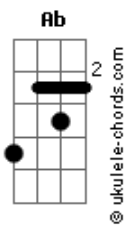

Banda 4D - Pensei

tom:

Intro: E E7M Dbm7 Ab A B7 E

[Primeira Parte]

E E7M
Pensei que não daria certo de início
Dbm7 A
Mas vacilei
E E7M
Me joguei de cabeça em algo sozinho
Dbm7 Ab
Não tive muita sorte na consciência
A B7
De que aquilo estava por fim
A B7
Não aguento mais seguir o pensamento
E
Que me leva a você

[Refrão]

E E7M
Pensei que ia dar em algo mais
A B7
Mas não deu
E E7M
Pensei que ia achar algo que me
A B7
Completasse
E E7M A B7
Pensei que ia dar em algo de verdade
Gbm7 B7
Mas veio e foi
Gbm7 B7
Veio e foi
Gbm7 B7
Ela veio e foi
Gbm7 B7
Veio e foi

[Segunda Parte]

Acordes

Na verdade
E E7M
Acho que pensei que daria certo
Dbm7 A
Coloquei muita esperança
E E7M
Talvez seja esse sempre o meu maior
Dbm7 Ab
Erro
A B7 E
Como é que fui cair de novo?

[Refrão Final]