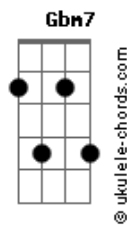

Banda 4D - Pensei

tom:

Intro: E E7M Dbm7 Ab A B7 E

[Primeira Parte]

E E7M
Pensei que não daria certo de início
Dbm7 A
Mas vacilei
E E7M
Me joguei de cabeça em algo sozinho
Dbm7 Ab
Não tive muita sorte na consciência
A B7
De que aquilo estava por fim
A B7
Não aguento mais seguir o pensamento
E
Que me leva a você

[Refrão]

E E7M
Pensei que ia dar em algo mais
A B7
Mas não deu
E E7M
Pensei que ia achar algo que me
A B7
Completasse
E E7M A B7
Pensei que ia dar em algo de verdade
Gbm7 B7
Mas veio e foi
Gbm7 B7
Veio e foi
Gbm7 B7
Ela veio e foi
Gbm7 B7
Veio e foi

[Segunda Parte]

Acordes

Na verdade
E E7M
Acho que pensei que daria certo
Dbm7 A
Coloquei muita esperança
E E7M
Talvez seja esse sempre o meu maior
Dbm7 Ab
Erro
A B7 E
Como é que fui cair de novo?

[Refrão Final]

E E7M
Pensei que ia dar em algo mais
A B7
Mas não deu
E E7M
Pensei que ia achar algo que me
A B7
Completasse
E E7M A B7
Pensei que ia dar em algo de verdade
Gbm7 B7
Mas veio e foi
Gbm7 B7
Veio e foi
Gbm7 B7
Ela veio e foi
Gbm7 B7
Veio e foi
Gbm7 B7
Veio e foi
Gbm7 B7
Veio e foi
Gbm7 B7
Veio e foi