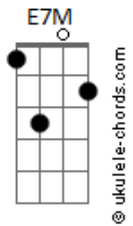

Banda 4D - Pensei

tom:

Intro: E E7M Dbm7 Ab A B7 E

[Primeira Parte]

E E7M
Pensei que não daria certo de início
Dbm7 A
Mas vacilei
E E7M
Me joguei de cabeça em algo sozinho
Dbm7 Ab
Não tive muita sorte na consciência
A B7
De que aquilo estava por fim
A B7
Não aguento mais seguir o pensamento
E
Que me leva a você

[Refrão]

E E7M
Pensei que ia dar em algo mais
A B7
Mas não deu
E E7M
Pensei que ia achar algo que me
A B7
Completasse
E E7M A B7
Pensei que ia dar em algo de verdade
Gbm7 B7
Mas veio e foi
Gbm7 B7
Veio e foi
Gbm7 B7
Ela veio e foi
Gbm7 B7
Veio e foi

[Segunda Parte]

Acordes

Na verdade
E E7M
Acho que pensei que daria certo
Dbm7 A
Coloquei muita esperança
E E7M
Talvez seja esse sempre o meu maior
Dbm7 Ab
Erro
A B7 E
Como é que fui cair de novo?

[Refrão Final]

E E7M
Pensei que ia dar em algo mais
A B7
Mas não deu
E E7M
Pensei que ia achar algo que me
A B7
Completasse
E E7M A B7
Pensei que ia dar em algo de verdade
Gbm7 B7
Mas veio e foi
Gbm7 B7
Veio e foi
Gbm7 B7
Ela veio e foi
Gbm7 B7
Veio e foi
Gbm7 B7
Veio e foi
Gbm7 B7
Ela veio e foi
Gbm7 B7
Veio e foi
Gbm7 B7
Veio e foi
Gbm7 B7
Veio e foi