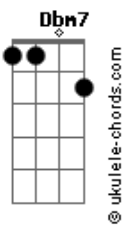

Banda 4D - Pensei

tom:

Intro: E E7M Dbm7 Ab A B7 E

[Primeira Parte]

E E7M
Pensei que não daria certo de início
Dbm7 A
Mas vacilei
E E7M
Me joguei de cabeça em algo sozinho
Dbm7 Ab
Não tive muita sorte na consciência
A B7
De que aquilo estava por fim
A B7
Não aguento mais seguir o pensamento
E
Que me leva a você

[Refrão]

E E7M
Pensei que ia dar em algo mais
A B7
Mas não deu
E E7M
Pensei que ia achar algo que me
A B7
Completasse
E E7M A B7
Pensei que ia dar em algo de verdade
Gbm7 B7
Mas veio e foi
Gbm7 B7
Veio e foi
Gbm7 B7
Ela veio e foi
Gbm7 B7
Veio e foi

[Segunda Parte]

Acordes

Na verdade
E E7M
Acho que pensei que daria certo
Dbm7 A
Coloquei muita esperança
E E7M
Talvez seja esse sempre o meu maior
Dbm7 Ab
Erro
A B7 E
Como é que fui cair de novo?

[Refrão Final]