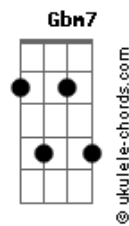

Banda 4D - Pensei

tom:

Intro: E E7M Dbm7 Ab A B7 E

[Primeira Parte]

E E7M
Pensei que não daria certo de início
Dbm7 A
Mas vacilei
E E7M
Me joguei de cabeça em algo sozinho
Dbm7 Ab
Não tive muita sorte na consciência
A B7
De que aquilo estava por fim
A B7
Não aguento mais seguir o pensamento
E
Que me leva a você

[Refrão]

E E7M
Pensei que ia dar em algo mais
A B7
Mas não deu
E E7M
Pensei que ia achar algo que me
A B7
Completasse
E E7M A B7
Pensei que ia dar em algo de verdade
Gbm7 B7
Mas veio e foi
Gbm7 B7
Veio e foi
Gbm7 B7
Ela veio e foi
Gbm7 B7
Veio e foi

[Segunda Parte]

Acordes

Na verdade
E E7M
Acho que pensei que daria certo
Dbm7 A
Coloquei muita esperança
E E7M
Talvez seja esse sempre o meu maior
Dbm7 Ab
Erro
A B7 E
Como é que fui cair de novo?

[Refrão Final]

E E7M
Pensei que ia dar em algo mais
A B7
Mas não deu
E E7M
Pensei que ia achar algo que me
A B7
Completasse
E E7M A B7
Pensei que ia dar em algo de verdade
Gbm7 B7
Mas veio e foi
Gbm7 B7
Veio e foi
Gbm7 B7
Ela veio e foi
Gbm7 B7
Veio e foi
Gbm7 B7
Veio e foi
Gbm7 B7
Ela veio e foi
Gbm7 B7
Veio e foi
Gbm7 B7
Veio e foi
Gbm7 B7
Veio e foi