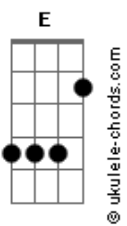

Banda 4D - Pensei

tom:

Intro: E E7M Dbm7 Ab A B7 E

[Primeira Parte]

E E7M
Pensei que não daria certo de início
Dbm7 A
Mas vacilei
E E7M
Me joguei de cabeça em algo sozinho
Dbm7 Ab
Não tive muita sorte na consciência
A B7
De que aquilo estava por fim
A B7
Não aguento mais seguir o pensamento
E
Que me leva a você

[Refrão]

E E7M
Pensei que ia dar em algo mais
A B7
Mas não deu
E E7M
Pensei que ia achar algo que me
A B7
Completasse
E E7M A B7
Pensei que ia dar em algo de verdade
Gbm7 B7
Mas veio e foi
Gbm7 B7
Veio e foi
Gbm7 B7
Ela veio e foi
Gbm7 B7
Veio e foi

[Segunda Parte]

Acordes

Na verdade
E E7M
Acho que pensei que daria certo
Dbm7 A
Coloquei muita esperança
E E7M
Talvez seja esse sempre o meu maior
Dbm7 Ab
Erro
A B7 E
Como é que fui cair de novo?

[Refrão Final]

E E7M
Pensei que ia dar em algo mais
A B7
Mas não deu
E E7M
Pensei que ia achar algo que me
A B7
Completasse
E E7M A B7
Pensei que ia dar em algo de verdade
Gbm7 B7
Mas veio e foi
Gbm7 B7
Veio e foi
Gbm7 B7
Ela veio e foi
Gbm7 B7
Veio e foi
Gbm7 B7
Veio e foi
Gbm7 B7
Veio e foi
Gbm7 B7
Veio e foi