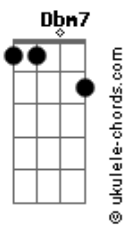

Banda 4D - Pensei

tom:

Intro: E E7M Dbm7 Ab A B7 E

[Primeira Parte]

E E7M
Pensei que não daria certo de início
Dbm7 A
Mas vacilei
E E7M
Me joguei de cabeça em algo sozinho
Dbm7 Ab
Não tive muita sorte na consciência
A B7
De que aquilo estava por fim
A B7
Não aguento mais seguir o pensamento
E
Que me leva a você

[Refrão]

E E7M
Pensei que ia dar em algo mais
A B7
Mas não deu
E E7M
Pensei que ia achar algo que me
A B7
Completasse
E E7M A B7
Pensei que ia dar em algo de verdade
Gbm7 B7
Mas veio e foi
Gbm7 B7
Veio e foi
Gbm7 B7
Ela veio e foi
Gbm7 B7
Veio e foi

[Segunda Parte]

Acordes

Na verdade
E E7M
Acho que pensei que daria certo
Dbm7 A
Coloquei muita esperança
E E7M
Talvez seja esse sempre o meu maior
Dbm7 Ab
Erro
A B7 E
Como é que fui cair de novo?

[Refrão Final]