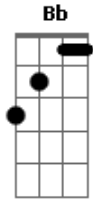

© ukulele-chords.com

© ukulele-chords.com