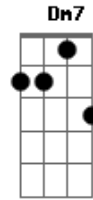

© ukulele-chords.com