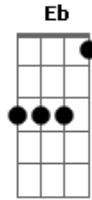

© ukulele-chords.com