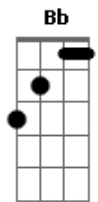

© ukulele-chords.com

© ukulele-chords.com