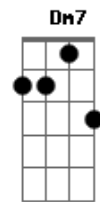

© ukulele-chords.com