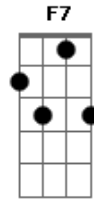

© ukulele-chords.com