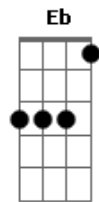

© ukulele-chords.com