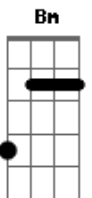

© ukulele-chords.com