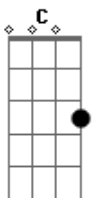

© ukulele-chords.com