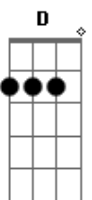

© ukulele-chords.com