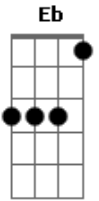

© ukulele-chords.com