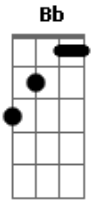

© ukulele-chords.com