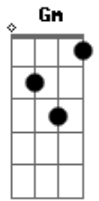

© ukulele-chords.com