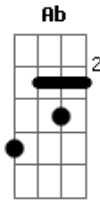

© ukulele-chords.com

Dm Cm Bb
E dou um beijo na filha do patrão
Bb Ab
No final de semana tem forró
Bb
E eu termino mais cedo meu trabalho
Ab
Dou comida ao cavalo e prendo o gado
Bb
Guardo a cela, o gibão e o chocalho
Cm Dm
Num horário marcado pra nós dois
Cm
Ela chega primeiro e eu depois
Dm Cm Bb
O encontro da gente é no salão
Cm Dm
Invejosos cochicham sem descanso
Cm
Comentando na festa que eu só danço
Dm Cm Bb
Com a filha mais nova do patrão
Bb Ab
O seu pai descobriu nosso namoro
Bb
Quem é pobre com rico nunca pode
Ab
Ainda bem que na minha profissão
Bb
Não conheço vaqueiro pra ser mole
Cm Dm
Inventei de falar com o pai dela
Cm
E pedi para me casar com ela
Dm Cm Bb
Mas o velho zangado disse não
Cm Dm
Me botou da fazenda para fora
Cm
Desta vez eu vou ter de ir embora
Dm Cm Bb
Mas só vou com a filha do patrão... (2x)