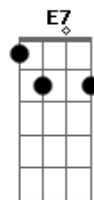

Bm7 E7
E ali, o juiz, autoridade

D7
esperando a verdade, este é o julgamento

G7M A7 D
E agora, está na hora de ser réu,

Gb Bm7
provar que é bamba até no céu
E7 A7 D A7
Guardei este samba pro momento

D Dbm7 Bm7
Caí na roda de samba do céu
Bm7 G7M
Pra ela eu tiro o chapéu
G7M# A7
Eu não posso acreditar

D Dbm7 Bm7
Caí na roda de samba do céu
D Bm7 G7M
Pra ela eu tiro o chapéu
G7M# A7
Eu não quero mais voltar

Acordes

© ukulele-chords.com

© ukulele-chords.com

© ukulele-chords.com

© ukulele-chords.com

© ukulele-chords.com