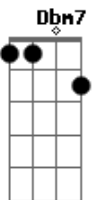

Bm7 E7
E ali, o juiz, autoridade

D7 A7
esperando a verdade, este é o julgamento

G7M A7 D
E agora, está na hora de ser réu,

Gb Bm7
provar que é bamba até no céu
E7 A7 D A7
Guardei este samba pro momento

D Dbm7 Bm7
Caí na roda de samba do céu
Bm7 G7M
Pra ela eu tiro o chapéu
G7M# A7
Eu não posso acreditar

D Dbm7 Bm7
Caí na roda de samba do céu
D Bm7 G7M
Pra ela eu tiro o chapéu
G7M# A7
Eu não quero mais voltar

Acordes

© ukulele-chords.com

© ukulele-chords.com

© ukulele-chords.com

© ukulele-chords.com

© ukulele-chords.com