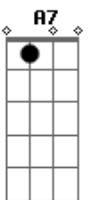

Bm7 E7
E ali, o juiz, autoridade

D7 A7
esperando a verdade, este é o julgamento

G7M A7 D
E agora, está na hora de ser réu,

Gb Bm7
provar que é bamba até no céu
E7 A7 D A7
Guardei este samba pro momento

D Dbm7 Bm7
Caí na roda de samba do céu
Bm7 G7M
Pra ela eu tiro o chapéu
G7M# A7
Eu não posso acreditar

D Dbm7 Bm7
Caí na roda de samba do céu
D Bm7 G7M
Pra ela eu tiro o chapéu
G7M# A7
Eu não quero mais voltar

Acordes

© ukulele-chords.com

© ukulele-chords.com

© ukulele-chords.com

© ukulele-chords.com

© ukulele-chords.com