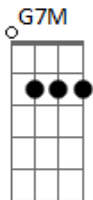

Banana no Alambique - Samba Pro Momento

Tom: D

D Dbm7 Bm7
Deixo de lado o preconceito,
Bm7 G7M G7M# A7
considero o direito do sujeito acreditar

D Dbm7 Bm7
Que lá, lá está o paraíso
Bm7 G7M G7M# A7
e por último é preciso pelo juízo passar

Bm7 E7
E ali, o juiz, autoridade

D7
esperando a verdade, este é o julgamento

G7M A7 D
E agora, está na hora de ser réu,

Gb Bm7
provar que é bamba até no céu
E7 A7 D A7
Guardei este samba pro momento

D Dbm7 Bm7
Caí na roda de samba do céu
Bm7 G7M
Pra ela eu tiro o chapéu
G7M# A7
Eu não posso acreditar

D Dbm7 Bm7
Caí na roda de samba do céu
D Bm7 G7M
Pra ela eu tiro o chapéu
G7M# A7
Eu não quero mais voltar

Acordes

© ukulele-chords.com

© ukulele-chords.com

© ukulele-chords.com

© ukulele-chords.com

© ukulele-chords.com