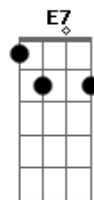

Bm7 E7
E ali, o juiz, autoridade

D7 A7
esperando a verdade, este é o julgamento

G7M A7 D
E agora, está na hora de ser réu,

Gb Bm7
provar que é bamba até no céu
E7 A7 D A7
Guardei este samba pro momento

D Dbm7 Bm7
Caí na roda de samba do céu
Bm7 G7M
Pra ela eu tiro o chapéu
G7M# A7
Eu não posso acreditar

D Dbm7 Bm7
Caí na roda de samba do céu
D Bm7 G7M
Pra ela eu tiro o chapéu
G7M# A7
Eu não quero mais voltar

Acordes

© ukulele-chords.com

© ukulele-chords.com

© ukulele-chords.com

© ukulele-chords.com

© ukulele-chords.com