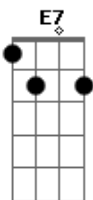

Bm7 E7
E ali, o juiz, autoridade

D7 A7
esperando a verdade, este é o julgamento

G7M A7 D
E agora, está na hora de ser réu,

Gb Bm7
provar que é bamba até no céu
E7 A7 D A7
Guardei este samba pro momento

D Dbm7 Bm7
Caí na roda de samba do céu
Bm7 G7M
Pra ela eu tiro o chapéu
G7M# A7
Eu não posso acreditar

D Dbm7 Bm7
Caí na roda de samba do céu
D Bm7 G7M
Pra ela eu tiro o chapéu
G7M# A7
Eu não quero mais voltar

Acordes

© ukulele-chords.com

© ukulele-chords.com

© ukulele-chords.com

© ukulele-chords.com

© ukulele-chords.com