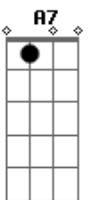

Bm7 E7
E ali, o juiz, autoridade

D7
esperando a verdade, este é o julgamento

G7M A7 D
E agora, está na hora de ser réu,

Gb Bm7
provar que é bamba até no céu
E7 A7 D A7
Guardei este samba pro momento

D Dbm7 Bm7
Caí na roda de samba do céu
Bm7 G7M
Pra ela eu tiro o chapéu
G7M# A7
Eu não posso acreditar

D Dbm7 Bm7
Caí na roda de samba do céu
D Bm7 G7M
Pra ela eu tiro o chapéu
G7M# A7
Eu não quero mais voltar

Acordes

© ukulele-chords.com

© ukulele-chords.com

© ukulele-chords.com

© ukulele-chords.com

© ukulele-chords.com