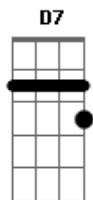

© ukulele-chords.com