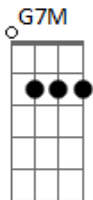

Banana no Alambique - Samba Pro Momento

Tom: D

D Dbm7 Bm7
Deixo de lado o preconceito,
Bm7 G7M G7M# A7
considero o direito do sujeito acreditar

D Dbm7 Bm7
Que lá, lá está o paraíso
Bm7 G7M G7M# A7
e por último é preciso pelo juízo passar

Bm7 E7
E ali, o juiz, autoridade

D7 A7
esperando a verdade, este é o julgamento

G7M A7 D
E agora, está na hora de ser réu,

Gb Bm7
provar que é bamba até no céu
E7 A7 D A7
Guardei este samba pro momento

D Dbm7 Bm7
Caí na roda de samba do céu
Bm7 G7M
Pra ela eu tiro o chapéu
G7M# A7
Eu não posso acreditar

D Dbm7 Bm7
Caí na roda de samba do céu
D Bm7 G7M
Pra ela eu tiro o chapéu
G7M# A7
Eu não quero mais voltar

Acordes

© ukulele-chords.com

© ukulele-chords.com

© ukulele-chords.com

© ukulele-chords.com

© ukulele-chords.com