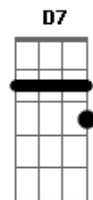

© ukulele-chords.com