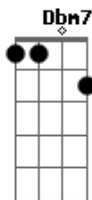

Bm7 E7
E ali, o juiz, autoridade

D7 A7
esperando a verdade, este é o julgamento

G7M A7 D
E agora, está na hora de ser réu,

Gb Bm7
provar que é bamba até no céu
E7 A7 D A7
Guardei este samba pro momento

D Dbm7 Bm7
Caí na roda de samba do céu
Bm7 G7M
Pra ela eu tiro o chapéu
G7M# A7
Eu não posso acreditar

D Dbm7 Bm7
Caí na roda de samba do céu
D Bm7 G7M
Pra ela eu tiro o chapéu
G7M# A7
Eu não quero mais voltar

Acordes

© ukulele-chords.com

© ukulele-chords.com

© ukulele-chords.com

© ukulele-chords.com

© ukulele-chords.com