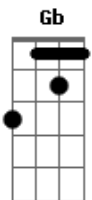

© ukulele-chords.com