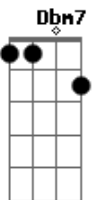

Bm7 E7
E ali, o juiz, autoridade

D7
esperando a verdade, este é o julgamento

G7M A7 D
E agora, está na hora de ser réu,

Gb Bm7
provar que é bamba até no céu
E7 A7 D A7
Guardei este samba pro momento

D Dbm7 Bm7
Caí na roda de samba do céu
Bm7 G7M
Pra ela eu tiro o chapéu
G7M# A7
Eu não posso acreditar

D Dbm7 Bm7
Caí na roda de samba do céu
D Bm7 G7M
Pra ela eu tiro o chapéu
G7M# A7
Eu não quero mais voltar

Acordes

© ukulele-chords.com

© ukulele-chords.com

© ukulele-chords.com

© ukulele-chords.com

© ukulele-chords.com