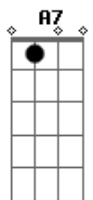

Bm7 E7
E ali, o juiz, autoridade

D7 A7
esperando a verdade, este é o julgamento

G7M A7 D
E agora, está na hora de ser réu,

Gb Bm7
provar que é bamba até no céu
E7 A7 D A7
Guardei este samba pro momento

D Dbm7 Bm7
Caí na roda de samba do céu
Bm7 G7M
Pra ela eu tiro o chapéu
G7M# A7
Eu não posso acreditar

D Dbm7 Bm7
Caí na roda de samba do céu
D Bm7 G7M
Pra ela eu tiro o chapéu
G7M# A7
Eu não quero mais voltar

Acordes

© ukulele-chords.com

© ukulele-chords.com

© ukulele-chords.com

© ukulele-chords.com

© ukulele-chords.com