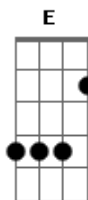

© ukulele-chords.com