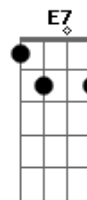

© ukulele-chords.com