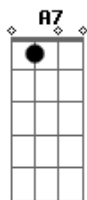

© ukulele-chords.com