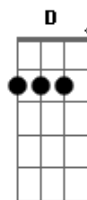

© ukulele-chords.com