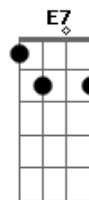

© ukulele-chords.com