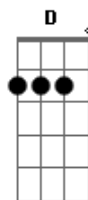

© ukulele-chords.com