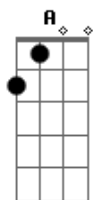

Banana no Alambique - Construindo o Acordeom

Tom: A

A7 A7 Bm7 Hora que vejo a saudade minar E acabar ... outro dia A7 A7 Bm7 Nem foi possível não acreditar O encerrar do que se via A7 A7 Bm7 Se outro dia nos veio falar Que sonhar é dever de vida A7 A7 Bm7 O mundo não soube aproveitar Viu passar uma chance viva refrão D Bm7 E (...) pra voltar (...) não vai dar não, não... D Bm7 Dá pra aprender, propagar	E7 A7 O seu esforço não vai em vão D Bm7 E É natural partilhar A7 João A7 A7 Bm7 No nascer do dia com uma mão a traçar A7 E Projetar o que não existia A7 A7 Bm7 Na alvorada com as duas mãos sanfonar A7 E Pra brincar, esquecer o dia A7 A7 Bm7 Curvas no espaço, silêncio que dá E A7 E Pra pensar em tudo que eu não sabia A7 A7 Bm7 Lelé figurou que dá pra mudar E A7 E E achar uma saída

Acordes