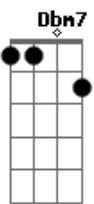

© ukulele-chords.com