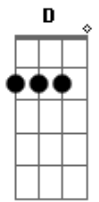

© ukulele-chords.com