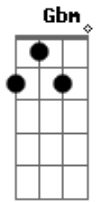

© ukulele-chords.com