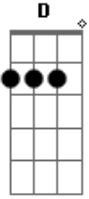

© ukulele-chords.com