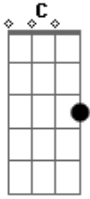

© ukulele-chords.com