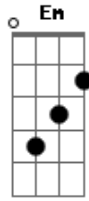

© ukulele-chords.com