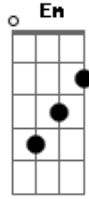

© ukulele-chords.com