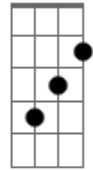

Bamba Azul - Carro de Madeira

Tom: G

Intro: Em D C B

(Em D C B)

Faz muito tempo, que o jornal nacional está no ar
E o meu ar de desespero, tende a aumentar

O Cid tinha mais cabelo, pai de santo pecado

Passando ferro no passado, não vivo enjaulado

(Em G D A)

Quebrei meu carro de madeira, Chutei a chupeta

Molhei a bíblia inteira, vendi minha lambreta

Lutava kung-fu, bati num faixa preta

Yo vivo ^{Gb} alienado ^G chica voy cambiar

(Em D C B)

Minha vida é um poema, me embebedo no bar

Aumentei meus inimigos, já fiz novos amigos

Poema sem tema, o Cid também envelheceu e Eu

Quebrei meu carro de madeira...

Acordes

G

© ukulele-chords.com

Em

© ukulele-chords.com