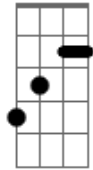

© ukulele-chords.com

B