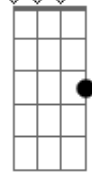

© ukulele-chords.com

C