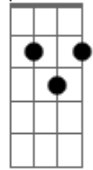

Bamba Azul - Carro de Madeira

Tom: G

Intro: Em D C B

(Em D C B)

Faz muito tempo, que o jornal nacional está no ar
E o meu ar de desespero, tende a aumentar

O Cid tinha mais cabelo, pai de santo pecado

Passando ferro no passado, não vivo enjaulado

(Em G D A)

Quebrei meu carro de madeira, Chutei a chupeta

Molhei a bíblia inteira, vendi minha lambreta

Lutava kung-fu, bati num faixa preta

Yo vivo ^{Gb} alienado ^G chica voy cambiar

(Em D C B)

Minha vida é um poema, me embebedo no bar

Aumentei meus inimigos, já fiz novos amigos

Poema sem tema, o Cid também envelheceu e Eu

Quebrei meu carro de madeira...

Acordes

G