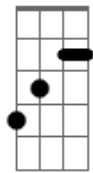

© ukulele-chords.com

B