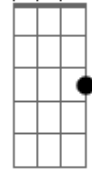

© ukulele-chords.com

C