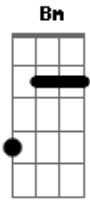

© ukulele-chords.com