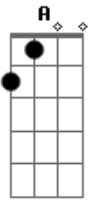

© ukulele-chords.com