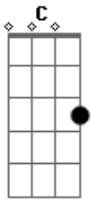

Bam - Olhos Azuis

tom:

Intro: C D G A
C D G A
A D Bm G

Essa menina dos Olhos Azuis
Me encanta só pelo andar
Todos os dias depois da escola
Fico de queixo caído pela sua

Beleza
Mas o tempo passou
Ela já ta grandinha
Não vou deixar, ela ir assim tão
Facilmente Assim
Pode ficar meu bém
Ficar aqui do meu lado

Acordes

© ukulele-chords.com