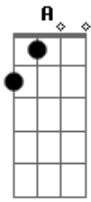

© ukulele-chords.com

© ukulele-chords.com