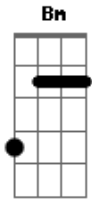

© ukulele-chords.com