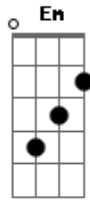

© ukulele-chords.com