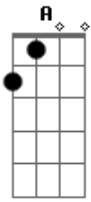

© ukulele-chords.com