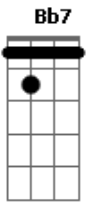

© ukulele-chords.com