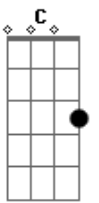

A
 E eu caído no asfalto,

Bb
 E todos olhos verão.

C
 vão tremer.

Gm7
 Mas quem vai avisar?
G#7(#5)

Quem vai avisar

A
 como é que eu ando na vida,

Bb
 agora, afora e e tão...

C
 eu não sei

Gm7
 pois sempre haverá
G#7(#5)
 sempre haverá

C **F7M** **Bb7 Bb** **G#7(#5)**

C **F7M**
 e aquele da frente sorri tão mais dente,

Bb7 Bb Bb7 Bb D
 que não há meio, forma, suficiente

C **F7M** **Em** **F7M**
 de minhas olheiras transparecerem no meio de tanta gente in-

C **F7M** **Bb7 Bb** **Ab7**
 coerente

C **F7M** **Bb7 Bb Bb7 Bb**

 [A7 **Bb** **C** **Gm** (repetir até o fim)]

Acordes

© ukulele-chords.com

© ukulele-chords.com

© ukulele-chords.com

© ukulele-chords.com