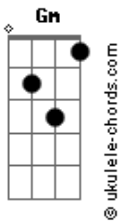

Bala Desejo - Nana Del Caballo Grande

Intro: Gm Gm7 Gm Gm7

Gm7 D7 Bb D7
Nana niño nana
Gm7 C7
Del caballo grande que no quiso el agua

Cm7 Gm7
El agua era negra
Cm7 Gm7
Dentro de las ramas
Cm7 Gm7
Cuando llega el puente
D7 D7 D7

Acordes

Se detiene canta

(Gm Gm7 Gm Gm7)

Gm7 D7 Bb D7
Nana niño nana
Gm7 C7
Del caballo grande que no quiso el agua
Cm7 Gm7
El agua era negra
Cm7 Gm7
Dentro de las ramas
Cm7 Gm7
Cuando llega el puente
D7 D7 D7 Gm
Se detiene canta