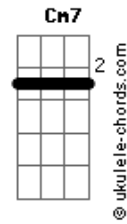

Bala Desejo - Nana Del Caballo Grande

Intro: Gm Gm7 Gm Gm7

Gm7 D7 Bb D7
Nana niño nana
Gm7 C7
Del caballo grande que no quiso el agua

Cm7 Gm7
El agua era negra
Cm7 Gm7
Dentro de las ramas
Cm7 Gm7
Cuando llega el puente
D7 D7 D7

Acordes

Se detiene canta

(Gm Gm7 Gm Gm7)

Gm7 D7 Bb D7
Nana niño nana
Gm7 C7
Del caballo grande que no quiso el agua
Cm7 Gm7
El agua era negra
Cm7 Gm7
Dentro de las ramas
Cm7 Gm7
Cuando llega el puente
D7 D7 D7 Gm
Se detiene canta