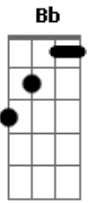

© ukulele-chords.com