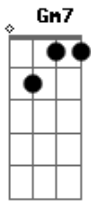

© ukulele-chords.com