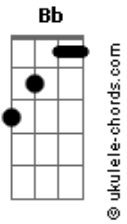

Bala Desejo - Nana Del Caballo Grande

Intro: Gm Gm7 Gm Gm7

Gm7 D7 Bb D7
Nana niño nana
Gm7 C7
Del caballo grande que no quiso el agua

Cm7 Gm7
El agua era negra
Cm7 Gm7
Dentro de las ramas
Cm7 Gm7
Cuando llega el puente
D7 D7 D7

Acordes

Se detiene canta

(Gm Gm7 Gm Gm7)

Gm7 D7 Bb D7
Nana niño nana
Gm7 C7
Del caballo grande que no quiso el agua
Cm7 Gm7
El agua era negra
Cm7 Gm7
Dentro de las ramas
Cm7 Gm7
Cuando llega el puente
D7 D7 D7 Gm
Se detiene canta