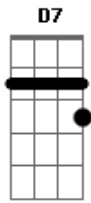

© ukulele-chords.com