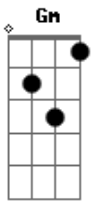

Bala Desejo - Nana Del Caballo Grande

tom:

Intro: Gm Gm7 Gm Gm7

Gm7 D7 Bb D7
Nana niño nana
Gm7 C7
Del caballo grande que no quiso el agua

Cm7 Gm7
El agua era negra
Cm7 Gm7
Dentro de las ramas
Cm7 Gm7
Cuando llega el puente
D7 D7 D7

Se detiene canta
(Gm Gm7 Gm Gm7)

Gm7 D7 Bb D7
Nana niño nana
Gm7 C7
Del caballo grande que no quiso el agua
Cm7 Gm7
El agua era negra
Cm7 Gm7
Dentro de las ramas
Cm7 Gm7
Cuando llega el puente
D7 D7 D7 Gm
Se detiene canta

Acordes

© ukulele-chords.com