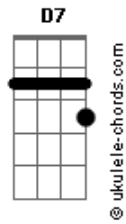

Bala Desejo - Nana Del Caballo Grande

Intro: Gm Gm7 Gm Gm7

Gm7 D7 Bb D7
Nana niño nana
Gm7 C7
Del caballo grande que no quiso el agua

Cm7 Gm7
El agua era negra
Cm7 Gm7
Dentro de las ramas
Cm7 Gm7
Cuando llega el puente
D7 D7 D7

Acordes

Se detiene canta

(Gm Gm7 Gm Gm7)

Gm7 D7 Bb D7
Nana niño nana
Gm7 C7
Del caballo grande que no quiso el agua
Cm7 Gm7
El agua era negra
Cm7 Gm7
Dentro de las ramas
Cm7 Gm7
Cuando llega el puente
D7 D7 D7 Gm
Se detiene canta