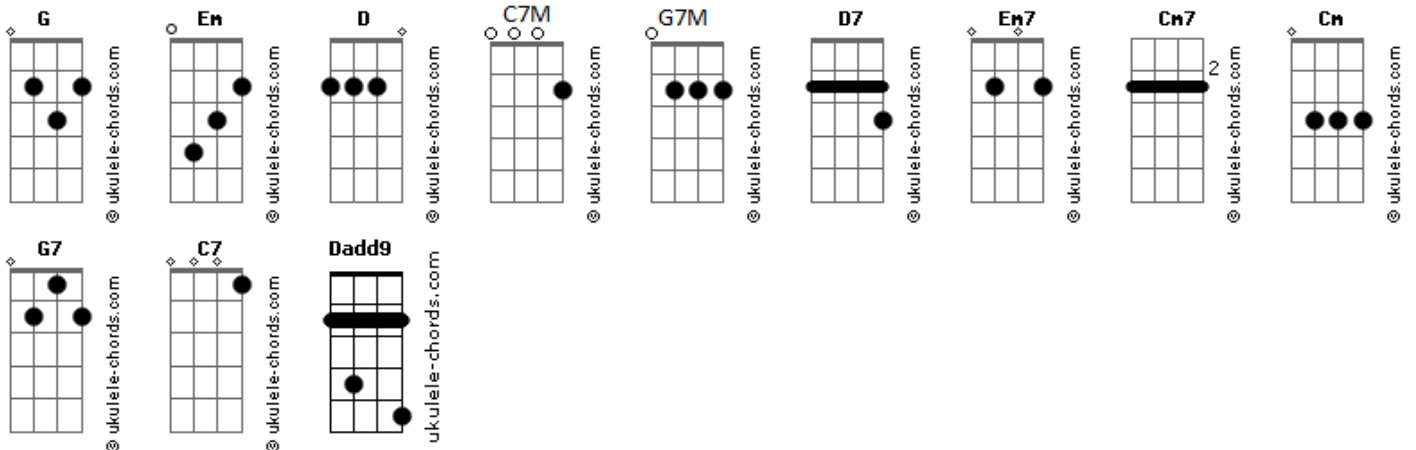

bala de eucalipto - Carnaval

tom:

Intro: G G Em Dadd9

G G Em Dadd9
Acabou meu carnaval
G G Em Dadd9
O brilho e confetes guardados na prateleira
G G Em
As luzes apagadas, os olhos apagados
Dadd9 G
Lantejoulas paradas no ar

(G Em Dadd9)

G G Em Dadd9
O barulho em pó cruza as avenidas
G G Em Dadd9
Curvas acentuadas, postes queimados
G G
Nunca se sabe o que pode esperar
Em Dadd9
Parado na mesa de um bar
G G Em D7
Corpos alagados, copos entornados

C7M G Em7
Então o que sobra pra mim
Dadd9
Corpos vazios
C7M G Em7 Dadd9
Mãos entre fios, que nunca vou conhecer
C7M G Em7 Dadd9
Então o que vai ser de mim, nesse frio
C7M G Em D7
Corpos marcados, casas abandonadas

[Solo] C7M G Em D

G G Em Dadd9
E se um dia eu sair no jornal

Acordes

G G Em Dadd9
Corpo encontrado sem sentido pra existir
G G Em
Dias muito rápidos, ônibus lotados
Dadd9 G
Sem sair do lugar

(G Em D7)

G G Em Dadd9
Faço muito e não faço nada
G G Em Dadd9
Blusas amarrotadas, o quarto bagunçado
G G Em D7
Luzes apagadas, olhos bem fechados

(Cm7 D G7M(9/11))
(Cm Dadd9)

C7M G Em7
Então o que sobra pra mim
Dadd9
Corpos vazios
C7M G Em7 Dadd9
Mãos entre fios, que nunca vou conhecer
C7M G G7 C7
Então o que vai ser de mim, nesse frio
C7M G Em D7
Corpos marcados, casas abandonadas

C7M G Em7 Dadd9
Então o que vai ser de mim, nesse frio
C7M G Em D7
Corpos marcados, casas abandonadas

(G G Em Dadd9)

C7M
Corpos marcados