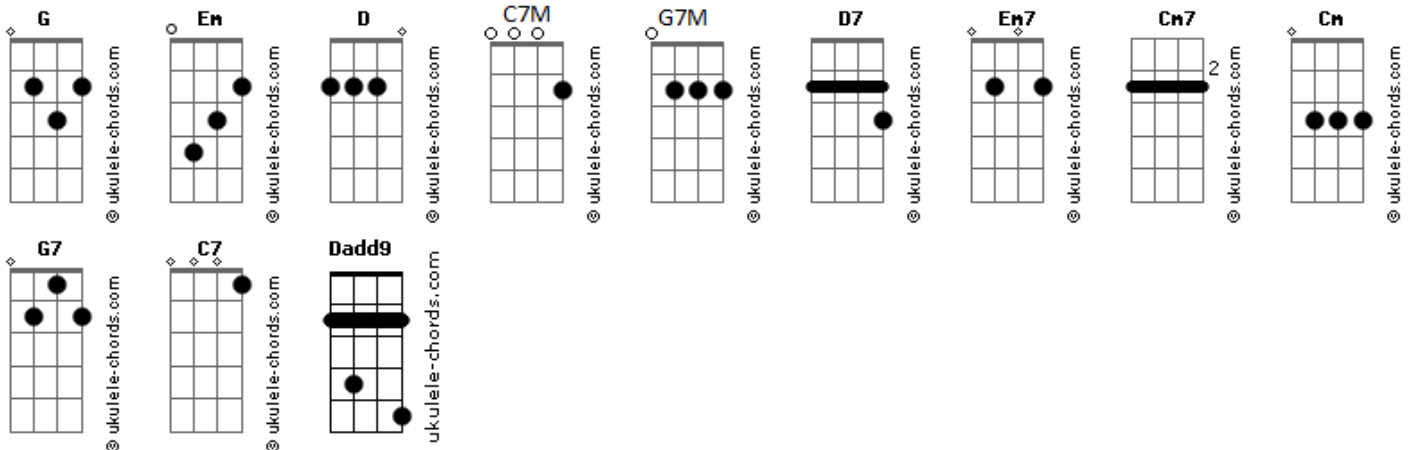

# bala de eucalipto - Carnaval

tom:

Intro: G G Em Dadd9

G G Em Dadd9  
Acabou meu carnaval  
G G Em Dadd9  
O brilho e confetes guardados na prateleira  
G G Em  
As luzes apagadas, os olhos apagados  
Dadd9 G  
Lantejoulas paradas no ar  
  
( G Em Dadd9 )

G G Em Dadd9  
O barulho em pó cruza as avenidas  
G G Em Dadd9  
Curvas acentuadas, postes queimados  
G G  
Nunca se sabe o que pode esperar  
Em Dadd9  
Parado na mesa de um bar  
G G Em D7  
Corpos alagados, copos entornados  
  
C7M G Em7  
Então o que sobra pra mim  
Dadd9  
Corpos vazios  
C7M G Em7 Dadd9  
Mãos entre fios, que nunca vou conhecer  
C7M G Em7 Dadd9  
Então o que vai ser de mim, nesse frio  
C7M G Em D7  
Corpos marcados, casas abandonadas

## Acordes

G G Em Dadd9  
Corpo encontrado sem sentido pra existir  
G G Em  
Dias muito rápidos, ônibus lotados  
Dadd9 G  
Sem sair do lugar

( G Em D7 )

G G Em Dadd9  
Faço muito e não faço nada  
G G Em Dadd9  
Blusas amarrotadas, o quarto bagunçado  
G G Em D7  
Luzes apagadas, olhos bem fechados