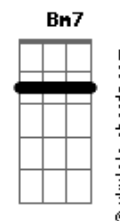

bala de eucalipto - A Casa

tom:

Intro: **Dm** **C** **Bm** **A**

[Primeira Parte]

Dm **C**
Bem vindo pode entrar talvez não seja

Bm
Belo à primeiro olhar

Em
Mas de tanto olhar se acostuma

Dm **C**
Pois aqui somos todos iguais

Bm
A desgraça paira no olhar

Em **Dm7**
Você não é diferente de ninguém

Dm **C** **Bm**
Talvez essa grandeza seja só como você se vê

Em
Auto alucinação

Dm
Mas que cara é essa?

C
Te chamo pra festa se você

Bm
Se você se entregar, se você

Em **Bm7**
Me entregar a sua cor

[Refrão]

Bm7 **Bm** **D**
Não faz mal cinzas

Em
Se estiver aqui

Bm7 **Bm** **D** **Em**
É só não pensar

Acordes

Bm7 **Bm** **D**
Não saia às quintas

Em
Não é dia de sair

Bm7 **Bm** **D** **Em** **Dm7**
É só não pensar

[Segunda Parte]

Dm **C**
Fica aí sentado quem sabe

Bm
Um dia alguém vai te notar

Em
Mas não é legal tentar aparecer

Dm **C** **Bm**
Se a luz tentar se acender apaga

Em **A**
Cesse o fogo, acalme as feras

[Refrão]

Bm7 **Bm** **D**
Não faz mal cinzas

Em
Se estiver aqui

Bm7 **Bm** **D** **Em**
É só não pensar

Bm7 **Bm** **D**
Não saia às quintas

Em
Não é dia de sair

Bm7 **Bm** **D** **Em** **Dm7**
É só não pensar

[Final] **Dm** **C** **Bm** **Em**
Dm **C** **Bm** **A**
Bm7 **Bm** **D** **Em**
Bm7 **Bm** **D** **Em** **Dm7**