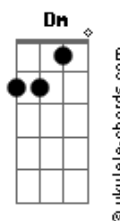

# bala de eucalipto - A Casa

tom:

Intro: **Dm** **C** **Bm** **A**

[Primeira Parte]

**Dm** **C**  
Bem vindo pode entrar talvez não seja

**Bm**  
Belo à primeiro olhar

**Em**  
Mas de tanto olhar se acostuma

**Dm** **C**  
Pois aqui somos todos iguais

**Bm**  
A desgraça paira no olhar

**Em** **Dm7**  
Você não é diferente de ninguém

**Dm** **C** **Bm**  
Talvez essa grandeza seja só como você se vê

**Em**  
Auto alucinação

**Dm**  
Mas que cara é essa?

**C**  
Te chamo pra festa se você

**Bm**  
Se você se entregar, se você

**Em** **Bm7**  
Me entregar a sua cor

[Refrão]

**Bm7** **Bm** **D**  
Não faz mal cinzas

**Em**  
Se estiver aqui

**Bm7** **Bm** **D** **Em**  
É só não pensar

**Acordes**

**Bm7** **Bm** **D**  
Não saia às quintas

**Em**  
Não é dia de sair

**Bm7** **Bm** **D** **Em** **Dm7**  
É só não pensar

[Segunda Parte]

**Dm** **C**  
Fica aí sentado quem sabe