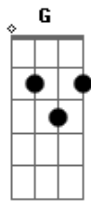

# Bal da Gaita - A Hora É Agora

tom:

Intro: <sup>D</sup> <sup>G</sup> <sup>D</sup>  
<sup>D</sup> <sup>G</sup> <sup>D</sup>

<sup>D</sup> A hora é agora de louvar a Deus <sup>G</sup> <sup>D</sup>

Eu quero ver você por pra fora <sup>D</sup>

A alegria que Deus te deu <sup>G</sup> <sup>D</sup>

<sup>D</sup> A hora é agora de louvar a Deus <sup>G</sup> <sup>D</sup>

Eu quero ver você por pra fora <sup>D</sup>

A alegria que Deus te deu <sup>G</sup> <sup>D</sup>

## Acordes

© ukulele-chords.com

© ukulele-chords.com

© ukulele-chords.com

<sup>G</sup> <sup>D</sup>  
Ao cordeiro da salvação

<sup>A</sup>  
Cantai um cântico novo

<sup>G</sup> <sup>A</sup>  
Pra mostrar sua gratidão