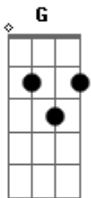

G7 C D
Gosto muito do retouço Minha vida é um colosso
E nego bom não se mistura G
D G
Nego bom não se mistura Gosto muito do retouço
G7 C D G
Minha vida é um colosso E nego bom não se mistura G
G D G
Se eu bebo fico "mabal" Cinco ou seis não me segura G
D G
E quando chega a polícia D Dizendo ninguém te atura G
D G
Me recolhem pra'o xadrez Me botam na pedra pura D
G7 C D
Meu direito eu solicito E eu quero ficar solito G
G
E nego bom não se mistura
D G
Nego bom não se mistura Meu direito eu solicito G
G7 C D G
E eu quero é ficar solito E nego bom não se mistura G
G D G
No dia em que eu morrer D Façam festa com fartura G
D G
Não quero muita tristeza D Nem caixão de tábua dura G
D G
Quero bem curtinha as vela D Velório meio às escura D
G7 C D
Me enterrem num campo aberto Quero só gado por perto G
G
E nego bom não se mistura
D G
Nego bom não se mistura Me enterrem num campo aberto G
G7 C D G
Quero só gado por perto E nego bom não se mistura G

Acordes

© ukulele-chords.com