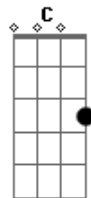

© ukulele-chords.com