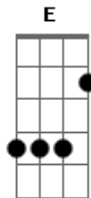

© ukulele-chords.com