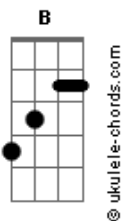

Baitaca - Dedo Inchado

tom:

Intro: E B E B E B E B E

E B
Eu na campanha, pra matear, cedo eu levanto B
Solito eu canto pra recordar meu passado E
Eu tenho cruza de maragato e chimango B
E num fandango eu me encontrava entreverado E
Por ser cuiúdo eu me atraquei pedindo cancha B
E uma pinguancha já se atirou pro meu lado E
Meio careca, banguela e sem sombranceia B
Próxima feia! Pior que carro desastrado E
Me fiz de tonto e dancei de cabeça erguida B
Provalecida me levava chaquaiado E
Numa volteada bem num canto do salão B
Ela me passou a mão E
Mas diz tu tá com o dedo inchado! B
E B
Com esta chinoca se grudemo peito-a-peito B
Com muito jeito eu fui mudando os passinhos E
Disse pra ela: Não posso dançar apertado B
Tenha cuidado como o pobre do meu dedinho E
E a desgraçada fez de conta que não viu B
Se distraiu e me agarrou devagarinho E
Morto de dor o meu coração balançou B
E ela falou: Mas que dedo grosso e grandinho B
Respondi pra ela: É só porque tá machucado B

Acordes

Mas quando está desinchado ele é bem pequenininho E
E B
De madrugada, na copa eu tava encostado B
Estava cansado e o salão estava cheio E
E uma mulher lindaça que nem potranca B
Flouxou as ancas e se reborqueando se veio E
No meu ouvido ela cochichou em segredo B
Tapa teu dedo porque isso fica feio E
Eu olhei firme e percebi que a malvada B
Era safada entendia do timoneio E
Me dá que eu guardo debaixo do meu vestido B
Pro meu querido não te olhar de revesgueio E
Nós agarrado e não é que a desgraçada B
Deu-lhe uma retorcida que quase quebrou no meio E
E B
Último verso, quero deslindá o retovo B
Que é pro meu povo não "compreendê" nada errado E
Explico certo pra não causar ignorância B
Eu numa estância, trabalhei de empregado E
E um certo dia um chimbo comigo rodou B
Já se planchou e eu cai desajeitado E
Chamei na espora e o desgraçado levantou B
Mas me deixou com o dedo todo esculhambado E
Sendo preciso, eu dou o patrão de testemunha B
Só nunca mais criou unha cabeçudo e retovado E