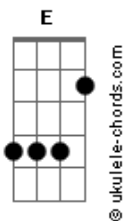

Baitaca - Dedo Inchado

tom:

Intro: E B E B E B E B E

E B
Eu na campanha, pra matear, cedo eu levanto B
Solito eu canto pra recordar meu passado E
Eu tenho cruza de maragato e chimango B
E num fandango eu me encontrava entreverado E
Por ser cuiúdo eu me atraquei pedindo cancha B
E uma pinguancha já se atirou pro meu lado E
Meio careca, banguela e sem sombranceia B
Próxima feia! Pior que carro desastrado E
Me fiz de tonto e dancei de cabeça erguida B
Provalecida me levava chaquaiado E
Numa volteada bem num canto do salão B
Ela me passou a mão E
Mas diz tu tá com o dedo inchado! B
E B
Com esta chinoca se grudemo peito-a-peito B
Com muito jeito eu fui mudando os passinhos E
Disse pra ela: Não posso dançar apertado B
Tenha cuidado como o pobre do meu dedinho E
E a desgraçada fez de conta que não viu B
Se distraiu e me agarrou devagarinho E
Morto de dor o meu coração balançou B
E ela falou: Mas que dedo grosso e grandinho B
Respondi pra ela: É só porque tá machucado B

Acordes

Mas quando está desinchado ele é bem pequenininho E
E B
De madrugada, na copa eu tava encostado B
Estava cansado e o salão estava cheio E
E uma mulher lindaça que nem potranca B
Flouxou as ancas e se reborqueando se veio E
No meu ouvido ela cochichou em segredo B
Tapa teu dedo porque isso fica feio E
Eu olhei firme e percebi que a malvada B
Era safada entendia do timoneio E
Me dá que eu guardo debaixo do meu vestido B
Pro meu querido não te olhar de revesgueio E
Nós agarrado e não é que a desgraçada B
Deu-lhe uma retorcida que quase quebrou no meio E
E B
Último verso, quero deslindá o retovo B
Que é pro meu povo não "compreendê" nada errado E
Explico certo pra não causar ignorância B
Eu numa estância, trabalhei de empregado E
E um certo dia um chimbo comigo rodou B
Já se planchou e eu cai desajeitado E
Chamei na espora e o desgraçado levantou B
Mas me deixou com o dedo todo esculhambado E
Sendo preciso, eu dou o patrão de testemunha B
Só nunca mais criou unha cabeçudo e retovado E