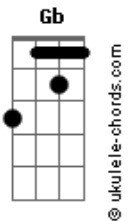

Baitaca - Admiro a Bicharada

tom:

Intro: Gb Db Gb

Gb
(Me acordo de manhã cedo
Db
Com o cantar da passarada
Gb
Por isso eu faço um pedido
Pros mais velho
Db
Pra gurisada

Gb
Que respeite a natureza
E não maltrate

Db Gb
A bicharada)

Gb Db
Como é lindo ver os bichos

Gb
Cantando de manhã cedo
Db
Um casal de João-de-Barro
Gb
Construindo no arvoredo

Db
Canta um casal de Seriana
Gb

E acoando sobre o Varzedo
Db

Grita um Corujão de noite
Gb

Que arrepia até da medo

Db
Canta um casal de Seriana
Gb

E acoando sobre o Varzedo
Db

Grita um Corujão de noite
Gb

Que arrepia até da medo

Db
O bugio grita no mato
Gb

Adivinhando a chuvarada

Acordes

Db
Nas barranca do Lageado
Gb
Grita forte sapaiada

Db
Um gavião voa por cima
Gb
Assustando a galinhada
Db
Quero-quero grita alerta
Gb
O guardião das madrugada

Db
Um gavião voa por cima
Gb
Assustando a galinhada
Db
Quero-quero grita alerta
Gb
O guardião das madrugada

Db
Me acorda nas madrugada
Gb
O meu galo carijó
Db
E uma galinha ninhada
Gb
Chocando lá no paió

Db
Dorme um bando de Jacu
Gb
Na trincheira de cipó
Db
Numa timba a uva seca
Gb
Grita um casal de Socó

Db
Dorme um bando de Jacu
Gb
Na trincheira de cipó
Db
Numa timba a uva seca
Gb
Grita um casal de Socó