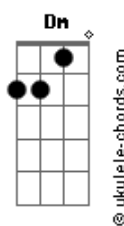

Baioquê - Colorir Papel/Circulô (Pout-Pourri)

tom:

G

[Intro-Dedilhado] Dm7 C7M Dm7 C7M

[Primeira Parte]

Dm7
É um vento que passa e que leva
C7M
Raia o brilho de cor amarela
Dm C7M
Planta o pé no chão
(Axé)

C7M **Dm7**
Ou simplesmente ser alguém na sua vida

[Pré-Refrão]

C7M **Dm7**
Vem cá, pode chegar, Deixa de besteira
C7M **Dm7**
Sou todo seu, todo seu

C7M **Dm7**
Vem cá, pode chegar, Deixa de besteira
C7M **Dm7**
Sou todo seu, todo seu

[Segunda Parte]

C7M **Dm7**
Vamos correr com a lua
Em7 **Dm7**
E perceber que ela corre com você

Acordes

C7M **Dm7**
Não custa perceber
Em7 **Ebm7** **Dm7**
Que ela pode nos guiar

[Pré-Refrão]

C7M **Dm7**
Vem cá, pode chegar, Deixa de besteira
C7M **Dm7**
Sou todo seu, todo seu