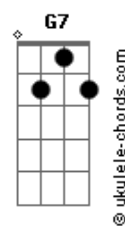

Baioquê - Colorir Papel/Circulô (Pout-Pourri)

tom:

G

[Intro-Dedilhado] Dm7 C7M Dm7 C7M

[Primeira Parte]

Dm7
É um vento que passa e que leva
C7M
Raia o brilho de cor amarela
Dm C7M
Planta o pé no chão
(Axé)

C7M **Dm7**
Ou simplesmente ser alguém na sua vida

[Pré-Refrão]

C7M **Dm7**
Vem cá, pode chegar, Deixa de besteira
C7M **Dm7**
Sou todo seu, todo seu

C7M **Dm7**
Vem cá, pode chegar, Deixa de besteira
C7M **Dm7**
Sou todo seu, todo seu

[Segunda Parte]

C7M **Dm7**
Vamos correr com a lua
Em7 **Dm7**
E perceber que ela corre com você

Acordes

C7M **Dm7**
Não custa perceber
Em7 **Ebm7** **Dm7**
Que ela pode nos guiar

[Pré-Refrão]

C7M **Dm7**
Vem cá, pode chegar, Deixa de besteira
C7M **Dm7**
Sou todo seu, todo seu