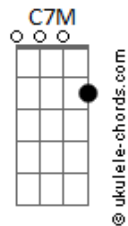

Baioquê - Colorir Papel/Circulô (Pout-Pourri)

tom:

G

[Intro-Dedilhado] Dm7 C7M Dm7 C7M

[Primeira Parte]

Dm7
É um vento que passa e que leva
C7M
Raia o brilho de cor amarela
Dm C7M
Planta o pé no chão
(Axé)

C7M
Circulou, circulou
Dm7
Circulou, circulou
C7M
É tão maravilhoso o nosso amor
Dm7
É tão maravilhoso o nosso amor

[Primeira Parte]

C7M
A nossa química bateu
Dm7
O nosso amor Apareceu
C7M
Se tem alguém que te quer bem
Dm7
Esse alguém sou eu
C7M
Cola meu corpo com o seu
Dm7
Ser personagem do prazer

C7M **Dm7**
Ou simplesmente ser alguém na sua vida

[Pré-Refrão]

C7M **Dm7**
Vem cá, pode chegar, Deixa de besteira
C7M **Dm7**
Sou todo seu, todo seu

C7M **Dm7**
Vem cá, pode chegar, Deixa de besteira
C7M **Dm7**
Sou todo seu, todo seu

[Segunda Parte]

C7M **Dm7**
Vamos correr com a lua
Em7 **Dm7**
E perceber que ela corre com você

Acordes

C7M **Dm7**
Não custa perceber
Em7 **Ebm7** **Dm7**
Que ela pode nos guiar

[Pré-Refrão]

C7M **Dm7**
Vem cá, pode chegar, Deixa de besteira
C7M **Dm7**
Sou todo seu, todo seu