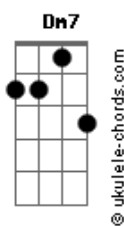

Baioquê - Colorir Papel/Circulô (Pout-Pourri)

tom:

G

[Intro-Dedilhado] Dm7 C7M Dm7 C7M

[Primeira Parte]

Dm7
É um vento que passa e que leva
C7M
Raia o brilho de cor amarela
Dm C7M
Planta o pé no chão
(Axé)

C7M
Circulou, circulou
Dm7
Circulou, circulou
C7M
É tão maravilhoso o nosso amor
Dm7
É tão maravilhoso o nosso amor

[Primeira Parte]

C7M
A nossa química bateu
Dm7
O nosso amor Apareceu
C7M
Se tem alguém que te quer bem
Dm7
Esse alguém sou eu
C7M
Cola meu corpo com o seu
Dm7
Ser personagem do prazer

C7M **Dm7**
Ou simplesmente ser alguém na sua vida

[Pré-Refrão]

C7M **Dm7**
Vem cá, pode chegar, Deixa de besteira
C7M **Dm7**
Sou todo seu, todo seu

C7M **Dm7**
Vem cá, pode chegar, Deixa de besteira
C7M **Dm7**
Sou todo seu, todo seu

[Segunda Parte]

C7M **Dm7**
Vamos correr com a lua
Em7 **Dm7**
E perceber que ela corre com você

Acordes

C7M **Dm7**
Não custa perceber
Em7 **Ebm7** **Dm7**
Que ela pode nos guiar

[Pré-Refrão]

C7M **Dm7**
Vem cá, pode chegar, Deixa de besteira
C7M **Dm7**
Sou todo seu, todo seu