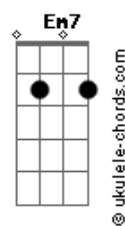

Baioquê - Colorir Papel/Circulô (Pout-Pourri)

tom:

G

[Intro-Dedilhado] Dm7 C7M Dm7 C7M

[Primeira Parte]

Dm7
É um vento que passa e que leva
C7M
Raia o brilho de cor amarela
Dm C7M
Planta o pé no chão
(Axé)

[Segunda Parte]

C7M **Dm7**
Vamos correr com a lua
Em7 **Dm7**
E perceber que ela corre com você

Acordes

C7M **Dm7**
Não custa perceber
Em7 **Ebm7** **Dm7**
Que ela pode nos guiar

[Pré-Refrão]

C7M **Dm7**
Vem cá, pode chegar, Deixa de besteira
C7M **Dm7**
Sou todo seu, todo seu