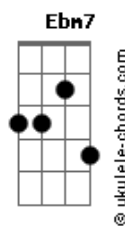

Baioquê - Colorir Papel/Circulô (Pout-Pourri)

tom:

G

[Intro-Dedilhado] Dm7 C7M Dm7 C7M

[Primeira Parte]

Dm7
É um vento que passa e que leva
C7M
Raia o brilho de cor amarela
Dm C7M
Planta o pé no chão
(Axé)

C7M
Circulou, circulou
Dm7
Circulou, circulou
C7M
É tão maravilhoso o nosso amor
Dm7
É tão maravilhoso o nosso amor

[Primeira Parte]

C7M
A nossa química bateu
Dm7
O nosso amor Apareceu
C7M
Se tem alguém que te quer bem
Dm7
Esse alguém sou eu
C7M
Cola meu corpo com o seu
Dm7
Ser personagem do prazer

C7M **Dm7**
Ou simplesmente ser alguém na sua vida

[Pré-Refrão]

C7M **Dm7**
Vem cá, pode chegar, Deixa de besteira
C7M **Dm7**
Sou todo seu, todo seu

C7M **Dm7**
Vem cá, pode chegar, Deixa de besteira
C7M **Dm7**
Sou todo seu, todo seu

[Segunda Parte]

C7M **Dm7**
Vamos correr com a lua
Em7 **Dm7**
E perceber que ela corre com você

Acordes

C7M **Dm7**
Não custa perceber
Em7 **Ebm7** **Dm7**
Que ela pode nos guiar

[Pré-Refrão]

C7M **Dm7**
Vem cá, pode chegar, Deixa de besteira
C7M **Dm7**
Sou todo seu, todo seu