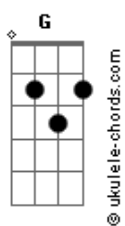

Baioquê - Colorir Papel/Circulô (Pout-Pourri)

tom:

G

[Intro-Dedilhado] Dm7 C7M Dm7 C7M

[Primeira Parte]

Dm7
É um vento que passa e que leva
C7M
Raia o brilho de cor amarela
Dm C7M
Planta o pé no chão
(Axé)

C7M
Circulou, circulou
Dm7
Circulou, circulou
C7M
É tão maravilhoso o nosso amor
Dm7
É tão maravilhoso o nosso amor

[Primeira Parte]

C7M
A nossa química bateu
Dm7
O nosso amor Apareceu
C7M
Se tem alguém que te quer bem
Dm7
Esse alguém sou eu
C7M
Cola meu corpo com o seu
Dm7
Ser personagem do prazer

C7M **Dm7**
Ou simplesmente ser alguém na sua vida

[Pré-Refrão]

C7M **Dm7**
Vem cá, pode chegar, Deixa de besteira
C7M **Dm7**
Sou todo seu, todo seu

C7M **Dm7**
Vem cá, pode chegar, Deixa de besteira
C7M **Dm7**
Sou todo seu, todo seu

[Segunda Parte]

C7M **Dm7**
Vamos correr com a lua
Em7 **Dm7**
E perceber que ela corre com você

Acordes

C7M **Dm7**
Não custa perceber
Em7 **Ebm7** **Dm7**
Que ela pode nos guiar

[Pré-Refrão]

C7M **Dm7**
Vem cá, pode chegar, Deixa de besteira
C7M **Dm7**
Sou todo seu, todo seu