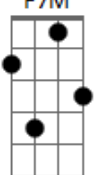

Am7 D7
Quero ver se você tem atitude
E se vai me encarar

(G7M F7M F#7M G7M)
(G7M D7)

[Primeira Parte]

G7M B7
E se eu fugir e sair

Em7
Por ai na noitada

Am7 D7
Me acabando de rir

G7M B7
E se eu disser que não digo

Em7
E não ligo, e que fico

Am7 D7
Que só vou aprontar

Am7 D7
É que eu sambo direitinho

Bm7 E7
'Cê não sabe acompanhar
Am7 Bb
Vou arrancar sua saia

Bm7 E7
E pôr no meu cabide só pra pendurar

Am7 D7
Quero ver se você tem atitude
E se vai me encarar

(G7M F7M F#7M G7M)

Am7 D7
Quero ver se você tem atitude
E se vai me encarar

(G7M F7M F#7M G7M D7)

Am7 D7
Quero ver se você tem atitude
E se vai me encarar

(G7M F7M F#7M G7M)

Assim bem miudinho

Acordes

© ukulele-chords.com

F7M

© ukulele-chords.com

© ukulele-chords.com

© ukulele-chords.com

© ukulele-chords.com

© ukulele-chords.com

© ukulele-chords.com

© ukulele-chords.com

© ukulele-chords.com

© ukulele-chords.com