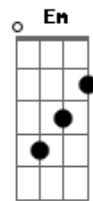

© ukulele-chords.com