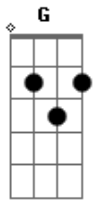

Baião de dois - Lua Menina Flor

Tom: G

Intro: G Bm C D

G Bm C D
G Bm Em Bm
C Bm Am D7

G Bm
Lua, menina, flor

C G
Aonde foi que se meteu?

G Bm C G
Cadê o que alumiou o cerrado desses olhos teus?

Em Bm
Será que foi espiar

Como um baião de dois

Em
Nós dois

Bm C
Sem ter hora de chegar ao fim

Bm Am
Como uma noite escura, sem lua

D7 G
Esperando que tu caias em mim

G Bm
Como um baião de dois

Em
Nós dois

Bm C
Sem ter hora de chegar ao fim

Bm Am
Como uma noite escura, sem lua

D7 C
Esperando que tu caias em mim

Bm Am
Oi oioi oioi

D7 G
Oi oioi oioi

Bm C
Oi oioi oioi

D7 G
Oi oioi oioi

[Final] G G#- Am D G

Acordes