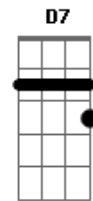

© ukulele-chords.com