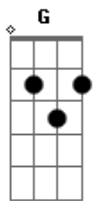

Baião de dois - Lua Menina Flor

Tom: G

Intro: G Bm C D

G Bm C D
G Bm Em Bm
C Bm Am D7

G Bm
Lua, menina, flor

C G
Aonde foi que se meteu?

G Bm C G
Cadê o que alumiou o cerrado desses olhos teus?

Em Bm
Será que foi espiar

Em Bm
O que acontece ali

C Bm
Por trás das dunas de Itaúnas

Am D7
A céu aberto, à beira-mar

C
Onde não há pecado

Bm
É só candura

Am
Imaculados

D7
A beira-mar, amar

G Bm

Como um baião de dois

Em
Nós dois

Bm C
Sem ter hora de chegar ao fim

Bm Am
Como uma noite escura, sem lua

D7 G
Esperando que tu caias em mim

G Bm
Como um baião de dois

Em
Nós dois

Bm C
Sem ter hora de chegar ao fim

Bm Am
Como uma noite escura, sem lua

D7 C
Esperando que tu caias em mim

Bm Am
Oi oioi oioi

D7 G
Oi oioi oioi

Bm C
Oi oioi oioi

D7 G
Oi oioi oioi

Oi oioi oioi

[Final] G G#- Am D G

Acordes

© ukulele-chords.com