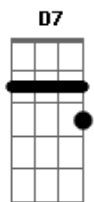

Baiano e Os Novos Caetanos - Ciranda

tom:

Intro: F Gb Em7 A7
 D7 G7 Gm7 C7
 F Gb Em7 A7
 D7 G7 C

Essa ciranda
 Quem me deu foi Lia
 Que mora na areia de Itamaracá

Essa ciranda
 Quem me deu foi Lia
 Que mora na areia de Itamaracá

Essa ciranda
 Quem me deu foi Lia
 Que mora na areia de Itamaracá

Acordes

© ukulele-chords.com

© ukulele-chords.com

© ukulele-chords.com

© ukulele-chords.com

© ukulele-chords.com

© ukulele-chords.com