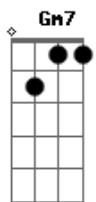

Baiano e Os Novos Caetanos - Ciranda

tom:

Intro: F Gb Em7 A7
 D7 G7 Gm7 C7
 F Gb Em7 A7
 D7 G7 C

Essa ciranda
 Quem me deu foi Lia
 Que mora na areia de Itamaracá

Essa ciranda
 Quem me deu foi Lia
 Que mora na areia de Itamaracá

Essa ciranda
 Quem me deu foi Lia
 Que mora na areia de Itamaracá

Acordes

© ukulele-chords.com

© ukulele-chords.com

© ukulele-chords.com

© ukulele-chords.com

© ukulele-chords.com

© ukulele-chords.com