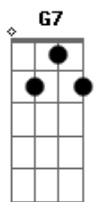

Baiano e Os Novos Caetanos - Ciranda

tom:

Intro: F Gb Em7 A7
 D7 G7 Gm7 C7
 F Gb Em7 A7
 D7 G7 C

Essa ciranda
 Quem me deu foi Lia
 Que mora na areia de Itamaracá

Essa ciranda
 Quem me deu foi Lia
 Que mora na areia de Itamaracá

Essa ciranda
 Quem me deu foi Lia
 Que mora na areia de Itamaracá

Acordes

© ukulele-chords.com

© ukulele-chords.com

© ukulele-chords.com

© ukulele-chords.com

© ukulele-chords.com

© ukulele-chords.com