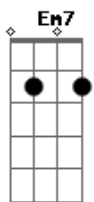

Baiano e Os Novos Caetanos - Ciranda

tom:

Intro: F Gb Em7 A7
 D7 G7 Gm7 C7
 F Gb Em7 A7
 D7 G7 C

Essa ciranda
 Quem me deu foi Lia
 Que mora na areia de Itamaracá

Essa ciranda
 Quem me deu foi Lia
 Que mora na areia de Itamaracá

Essa ciranda
 Quem me deu foi Lia
 Que mora na areia de Itamaracá

Acordes

© ukulele-chords.com

© ukulele-chords.com

© ukulele-chords.com

© ukulele-chords.com

© ukulele-chords.com

© ukulele-chords.com