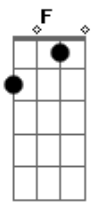

Baiana System - Duas Cidades

Tom: F

Dm
Todo dia acorda cedo pro trabalho
Gm
Bota seu cordão de alho
Am
E segue firme pra batalha
Dm **Gm**
Olho por olho dente por dente, espalha
Am
Lei da Babilônia é diferente

Dm
Quem vigia compra trevo escapulário
Gm
Bota seu cordão de alho
Am
E segue firme pra batalha
Dm **Gm**
Olho por olho dente por dente, espalha
Am
A lei da babilônia é diferente

Dm
Já na descida e não sabe descer dançando
Am
Sabe subir na vida e não sabe subir sambando
Dm
Chega saudade, saudade sai bagunçando
Am

E quando sai da cidade xô falar salvador
Dm
Já na descida e não sabe descer dançando
Am
Sabe subir na vida e não sabe subir sambando
Dm
Chega saudade, saudade sai bagunçando
Am
E quando sai da cidade xô falar pra você

Gm **Am**
Diz em que cidade você se encaixa
Dm **F**
Cidade alta ou cidade baixa diz
Gm **Am**
Em que cidade que você eh eh

Gm **Am**
Diz em que cidade você se encaixa
Dm **F**
Cidade alta ou cidade baixa diz
Gm **Am**
Em que cidade que você ê ê ê ê

Coro 4x
Dm **F** **Gm** **Am**
Oh oh Oh oh oh Oh oh Oh oh oh

Repete tudo

Acordes

© ukulele-chords.com