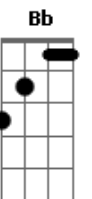

© ukulele-chords.com