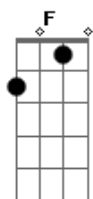

Baia & Rockboys - Cabeça de Babel

Tom: F

Intro 4x: G Am F C

G Am F C Bb C
Penso que penso, mas eu não penso, eu não tenho tempo pra pensar

Am F C Bb C
Penso que penso, mas eu não penso eu mal tenho tempo pra viver

Eb7 Gm
Em minha senzala moderna, cercado de guardas e grades

Db Gm D7 D7
ligo o ar condicionado, acendo o meu cigarro, morro asfixiado

Eb7 Gm F
A minha cabeça é uma babel apontada pro céu
D Gm Eb D7
conectada por fios e cabos e antenas de TV

Refrão:

G C G
O futuro, bem-vindos ao futuro
C G
frente clara, verso escuro

Am C F D
A inversão da velha regra é o maior lance do jogo

G C G
O futuro, nós já estamos no futuro, acredite eu vi, eu juro!
Am C F D
O Corpo de Bombeiros foi lambido pelo fogo

G Am F C Bb C
Penso que penso, mas eu não penso, eu não tenho tempo pra pensar

Am F C Bb C G
Penso que penso, mas eu não penso eu mal tenho tempo pra viver

G Eb7 Gm D7
Em minha prisão sobre rodas cercado de sinais vermelhos,

desço um vidro embaçado, respiro um ar carregado, morro asfixiado.

Eb7 Gm F D Gm Eb D7
minha cabeça é uma babel apontada pro céu
conectada por fios e cabos e antenas de TV

Refrão:

G C G
O futuro, bem-vindos ao futuro (Welcome)
C G
frente clara, verso escuro

Am C G D
A inversão da velha regra é o maior lance do jogo

G C G C G C G
O futuro, nós já estamos no futuro, acredite eu vi, eu juro!
Am C F D
O Corpo de Bombeiros foi lambido pelo fogo

Solo final: (C D)4x G

Acordes

© ukulele-chords.com