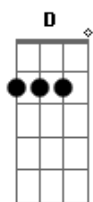

© ukulele-chords.com