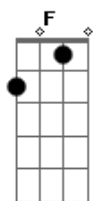

Baia & Rockboys - Cabeça de Babel

Tom: F

Intro 4x: G Am F C

G Am F C Bb C
Penso que penso, mas eu não penso, eu não tenho tempo pra pensar

Am F C Bb C
Penso que penso, mas eu não penso eu mal tenho tempo pra viver

Eb7 Gm
Em minha senzala moderna, cercado de guardas e grades

Db Gm D7 D7
ligo o ar condicionado, acendo o meu cigarro, morro asfixiado

Eb7 Gm F
A minha cabeça é uma babel apontada pro céu
D Gm Eb D7
conectada por fios e cabos e antenas de TV

Refrão:

G C G
O futuro, bem-vindos ao futuro
C G
frente clara, verso escuro

Am C F D
A inversão da velha regra é o maior lance do jogo

G C G
O futuro, nós já estamos no futuro, acredite eu vi, eu juro!
Am C F D
O Corpo de Bombeiros foi lambido pelo fogo

G Am F C Bb C
Penso que penso, mas eu não penso, eu não tenho tempo pra pensar

Am F C Bb C G
Penso que penso, mas eu não penso eu mal tenho tempo pra viver

G Eb7 Gm D7
Em minha prisão sobre rodas cercado de sinais vermelhos,

D7
desço um vidro embaçado, respiro um ar carregado, morro asfixiado.

Eb7 Gm F D Gm Eb D7
minha cabeça é uma babel apontada pro céu
conectada por fios e cabos e antenas de TV

Refrão:

G C G
O futuro, bem-vindos ao futuro (Welcome)
C G
frente clara, verso escuro

Am C G D
A inversão da velha regra é o maior lance do jogo

G C G C G C G
O futuro, nós já estamos no futuro, acredite eu vi, eu juro!
Am C F D
O Corpo de Bombeiros foi lambido pelo fogo

Solo final: (C D)4x G

Acordes

© ukulele-chords.com