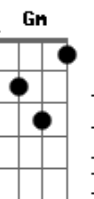

© ukulele-chords.com