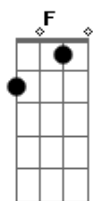

Baia & Rockboys - Cabeça de Babel

Tom: F

Intro 4x: G Am F C

G Am F C Bb C
Penso que penso, mas eu não penso, eu não tenho tempo pra pensar

Am F C Bb C
Penso que penso, mas eu não penso eu mal tenho tempo pra viver

Eb7 Gm
Em minha senzala moderna, cercado de guardas e grades

Db Gm D7 D7
ligo o ar condicionado, acendo o meu cigarro, morro asfixiado

Eb7 Gm F
A minha cabeça é uma babel apontada pro céu
D Gm Eb D7
conectada por fios e cabos e antenas de TV

Refrão:

G C G
O futuro, bem-vindos ao futuro

C G
frente clara, verso escuro

Am C F D
A inversão da velha regra é o maior lance do jogo

G C G
O futuro, nós já estamos no futuro, acredite eu vi, eu juro!

Am C F D
O Corpo de Bombeiros foi lambido pelo fogo

G Am F C Bb C
Penso que penso, mas eu não penso, eu não tenho tempo pra pensar

Am F C Bb C G
Penso que penso, mas eu não penso eu mal tenho tempo pra viver

G Eb7 Gm D7
Em minha prisão sobre rodas cercado de sinais vermelhos,

desço um vidro embaçado, respiro um ar carregado, morro asfixiado.

Eb7 Gm F
minha cabeça é uma babel apontada pro céu

D Gm Eb D7
conectada por fios e cabos e antenas de TV

Refrão:

G C G
O futuro, bem-vindos ao futuro (Welcome)

C G
frente clara, verso escuro

Am C G D
A inversão da velha regra é o maior lance do jogo

G C G C G
O futuro, nós já estamos no futuro, acredite eu vi, eu juro!

Am C F D
O Corpo de Bombeiros foi lambido pelo fogo

Solo final: (C D)4x G

Acordes

© ukulele-chords.com