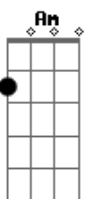

D **Gm** **Eb** **D7**
 conectada por fios e cabos e antenas de TV

Refrão:

G **C** **G**
 O futuro, bem-vindos ao futuro (Welcome)

C **G**
 frente clara, verso escuro

Am **C** **G** **D**
 A inversão da velha regra é o maior lance do jogo

G **C** **G** **C** **G**
 O futuro, nós já estamos no futuro, acredite eu vi, eu juro!

Am **C** **F** **D**
 O Corpo de Bombeiros foi lambido pelo fogo

Solo final: (C D)4x G

Acordes

© ukulele-chords.com

© ukulele-chords.com