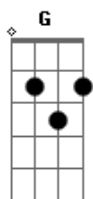

© ukulele-chords.com