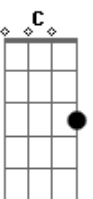

© ukulele-chords.com