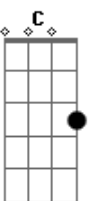

© ukulele-chords.com