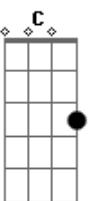

Eb7 Gm
 Em minha senzala moderna, cercado de guardas e grades

Db Gm D7 D7
 ligo o ar condicionado, acendo o meu cigarro, morro asfixiado

Eb7 Gm F
 A minha cabeça é uma babel apontada pro céu
 D Gm Eb D7
 conectada por fios e cabos e antenas de TV

G Eb7 Gm D7
 Em minha prisão sobre rodas cercado de sinais vermelhos,

desço um vidro embaçado, respiro um ar carregado, morro asfixiado.

Eb7 Gm F
 minha cabeça é uma babel apontada pro céu

D Gm Eb D7
 conectada por fios e cabos e antenas de TV

Refrão:

G C G
 O futuro, bem-vindos ao futuro (Welcome)

C G
 frente clara, verso escuro

Am C G D
 A inversão da velha regra é o maior lance do jogo

G C G C G
 O futuro, nós já estamos no futuro, acredite eu vi, eu juro!

Am C F D
 O Corpo de Bombeiros foi lambido pelo fogo

Solo final: (C D)4x G

Acordes

© ukulele-chords.com

© ukulele-chords.com

© ukulele-chords.com

© ukulele-chords.com

© ukulele-chords.com