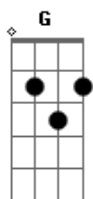

Eb7 **Gm**
 Em minha senzala moderna, cercado de guardas e grades

Db **Gm** **D7** **D7**
 ligo o ar condicionado, acendo o meu cigarro, morro asfixiado

Eb7 **Gm** **F**
 A minha cabeça é uma babel apontada pro céu
D **Gm** **Eb** **D7**
 conectada por fios e cabos e antenas de TV

G **Eb7** **Gm**
 Em minha prisão sobre rodas cercado de sinais vermelhos,
Db **Gm** **D7**

D7
 desço um vidro embaçado, respiro um ar carregado, morro asfixiado.

Eb7 **Gm** **F**
 minha cabeça é uma babel apontada pro céu

D **Gm** **Eb** **D7**
 conectada por fios e cabos e antenas de TV

Refrão:

G **C** **G**
 O futuro, bem-vindos ao futuro (Welcome)

C **G**
 frente clara, verso escuro

Am **C** **G** **D**
 A inversão da velha regra é o maior lance do jogo

G **C** **G** **C** **G**
 O futuro, nós já estamos no futuro, acredite eu vi, eu juro!

Am **C** **F** **D**
 O Corpo de Bombeiros foi lambido pelo fogo

Solo final: (C D)4x G

Acordes

© ukulele-chords.com

© ukulele-chords.com