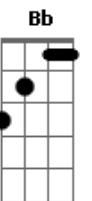

Eb7 Gm
 Em minha senzala moderna, cercado de guardas e grades

Db Gm D7 D7
 ligo o ar condicionado, acendo o meu cigarro, morro asfixiado

Eb7 Gm F
 A minha cabeça é uma babel apontada pro céu
 D Gm Eb D7
 conectada por fios e cabos e antenas de TV

G Eb7 Gm D7
 Em minha prisão sobre rodas cercado de sinais vermelhos,

desço um vidro embaçado, respiro um ar carregado, morro asfixiado.

Eb7 Gm F
 minha cabeça é uma babel apontada pro céu

D Gm Eb D7
 conectada por fios e cabos e antenas de TV

Refrão:

G C G
 O futuro, bem-vindos ao futuro (Welcome)

C G
 frente clara, verso escuro

Am C G D
 A inversão da velha regra é o maior lance do jogo

G C G C G
 O futuro, nós já estamos no futuro, acredite eu vi, eu juro!

Am C F D
 O Corpo de Bombeiros foi lambido pelo fogo

Solo final: (C D)4x G

Acordes

© ukulele-chords.com

© ukulele-chords.com

© ukulele-chords.com

© ukulele-chords.com

© ukulele-chords.com