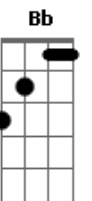

© ukulele-chords.com