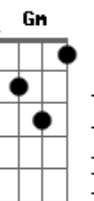

© ukulele-chords.com