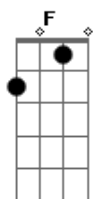

Baia & Rockboys - Cabeça de Babel

Tom: F

Intro 4x: G Am F C

G **Am** **F** **C** **Bb** **C**
Penso que penso, mas eu não penso, eu não tenho tempo pra pensar

Am **F** **C** **Bb** **C**
Penso que penso, mas eu não penso eu mal tenho tempo pra viver

Eb7 **Gm**
Em minha senzala moderna, cercado de guardas e grades

Db **Gm** **D7** **D7**
ligo o ar condicionado, acendo o meu cigarro, morro asfixiado

Eb7 **Gm** **F**
A minha cabeça é uma babel apontada pro céu
D **Gm** **Eb** **D7**
conectada por fios e cabos e antenas de TV

Refrão:

G **C** **G**
O futuro, bem-vindos ao futuro

C **G**
frente clara, verso escuro

Am **C** **F** **D**
A inversão da velha regra é o maior lance do jogo

G **C** **G** **C** **G**
O futuro, nós já estamos no futuro, acredite eu vi, eu juro!

Am **C** **F** **D**
O Corpo de Bombeiros foi lambido pelo fogo

G **Am** **F** **C** **Bb** **C**
G
Penso que penso, mas eu não penso, eu não tenho tempo pra pensar

Am **F** **C** **Bb** **C** **G**
Penso que penso, mas eu não penso eu mal tenho tempo pra viver

G **Eb7** **Gm**
Em minha prisão sobre rodas cercado de sinais vermelhos,
Db **Gm** **D7**

D7
desço um vidro embaçado, respiro um ar carregado, morro asfixiado.

Eb7 **Gm** **F**
minha cabeça é uma babel apontada pro céu

D **Gm** **Eb** **D7**
conectada por fios e cabos e antenas de TV

Refrão:

G **C** **G**
O futuro, bem-vindos ao futuro (Welcome)

C **G**
frente clara, verso escuro

Am **C** **G** **D**
A inversão da velha regra é o maior lance do jogo

G **C** **G** **C** **G**
O futuro, nós já estamos no futuro, acredite eu vi, eu juro!

Am **C** **F** **D**
O Corpo de Bombeiros foi lambido pelo fogo

Solo final: (C D)4x G

Acordes

© ukulele-chords.com