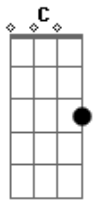

Baia & Rockboys - Cabeça de Babel

Tom: C

Intro: C G C F C F C G

C G F G
C
Penso que penso, mas eu não penso, eu não tenho tempo pra pensar

G F G
Penso que penso, mas eu não penso eu mal tenho tempo pra viver

Eb Cm
Em minha senzala moderna, cercado de guardas e grades
Ab Bb G
ligo o ar condicionado, acendo o meu cigarro, morro asfixiado

Eb Cm Ab
A minha cabeça é uma babel apontada pro céu
Bb G
conectada por fios e cabos e antenas de TV

Refrão

C F C
O futuro, bem-vindos ao futuro
F Em
frente clara, verso escuro

Bb G G7
A inversão da velha regra é o maior lance do jogo

C F C F Em
O futuro, nós já estamos no futuro, acredite eu vi, eu juro!
Bb G
O corpo de Bombeiros foi lambido pelo fogo

C G F G
C
Penso que penso, mas eu não penso, eu não tenho tempo pra pensar

G F G C
Penso que penso, mas eu não penso eu mal tenho tempo pra viver

Eb Cm
C Em minha prisão sobre rodas cercado de sinais vermelhos,
Ab Bb G
desço um vidro embaçado, respiro um ar carregado, morro asfixiado.

Eb Cm Ab
minha cabeça é uma babel apontada pro céu
Bb G
conectada por fios e cabos e antenas de TV

Refrão

C F C
O futuro, bem-vindos ao futuro (Welcome)
F Em
frente clara, verso escuro

Bb G G7
A inversão da velha regra é o maior lance do jogo

C F C F Em
O futuro, nós já estamos no futuro, acredite eu vi, eu juro!

Bb G G7
O corpo de Bombeiros foi lambido pelo fogo

Solo final: C F C F Em Bb G G7 C

Acordes

© ukulele-chords.com