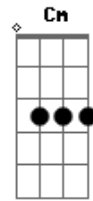

© ukulele-chords.com