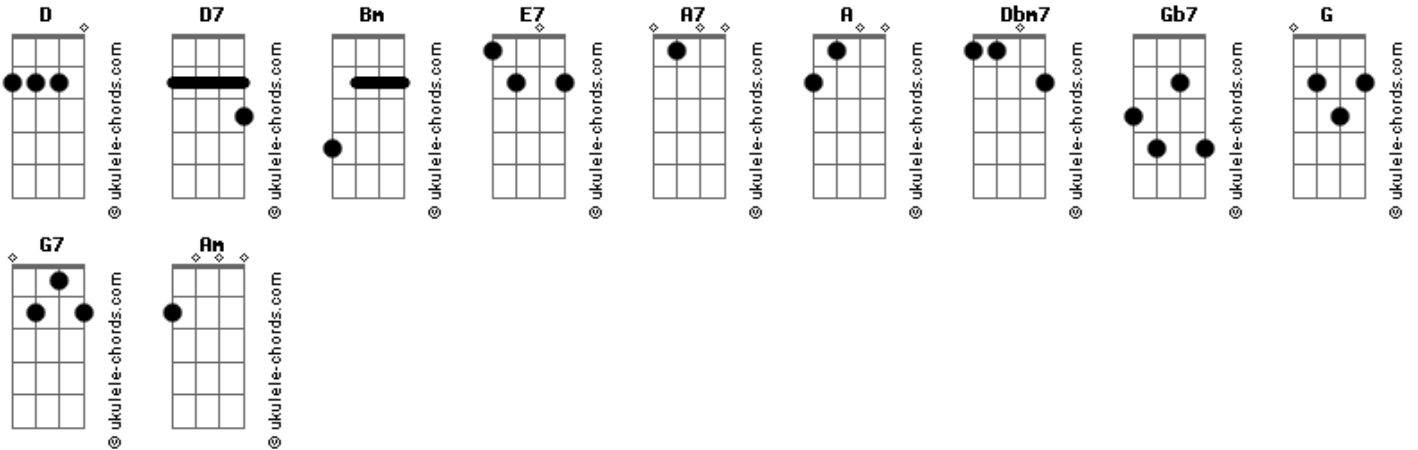

Bai - A Musa do Xerife

Tom: D

D7 **Bm** **E7** **A7 A7**
 A Incompreensão do xerife Ed Tom Bell diante da maldade

Dbm7 Gb7 **Bm E7 A7 A7 A7**
 E? a minha diante de voce?.

D7 **A7 D7 G A**
 Seu coração e? o Texas

Gb7 **G7**
 Onde os fracos na?o tem vez.

D7 **Bm**
 Deixe de maldade, chega de saudade

E7 **A7**
 A realidade nao me trouxe nada

D7 **Bm**
 Eu quero e? que voce? me localize

E7 A7 A7
 Num hotel, beira de estrada

D7 **Bm**
 Vamos para Havana, ou pra Tijuana

Acordes

Eu juro te devolvo os teus milhoes

D7 **Bm**
 Hoje la? em casa, na Bahia,
E7 A7 A7
 ninguem fala mais de nos

D7 **A7 D7 G A**
 Seu coracao é o texas
Gb7 **Bm Gb7**
 Onde os fracos na?o têm vez...

Bm **E7**
 Seu corac?a?o e? o Texas
Am **D7 G**
 Seu coração e? o Te.....xas
Gb7 **Bm E7 (Bm E7)**
 Onde os fracos não têm vez.

D7 **Bm** **E7**
A7 A7
 Diante desse mal, meu caro amigo Ed Tom Bell, nos resta andar
 no escuro.