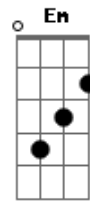

© ukulele-chords.com