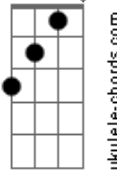

Badbadnotgood - Poeira Cosmica

tom:
F

Gm7
Anoiteceu, é lua nova
Gbm7 **F7M** **Bb7M**
Na América do Sul, do céu
F7M **Bb7M**
Um sinal, (inaudível) poeira cósmica

Gm7
Não quero mais pensar, eu quero entender
Aonde quer que eu vá, eu sinto sem saber **Gbm7**
F7M **Bb7M**
Inconsciente eu sei algum mistério e você também
F7M **Bb7M** **F7M** **Bb7M** **F7M** **Bb7M**
Já senti, no infinito da alma, algo mais
E aqui não somos só poeira cósmica

Última

E|-----|

Gm7
Sinta no vento, pó das estrelas
Gbm7
O tempo de uma vez
F7M **Bb7M** **Am7** **Dm7** **Gbm** **B**
Tenho mais, que se vê, nessa vida

Acordes

F7M

© ukulele-chords.com

Bbma_j7

© ukulele-chords.com