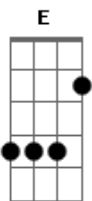

© ukulele-chords.com