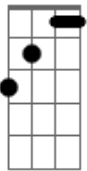

Baco Exu do Blues - Ela É Gostosa Pra Caralho (part. Maya)

tom: Bb

Bbm Cm7 Db Ebm7
Faccão carinhosa
G7M
Faccão carinhosa, ei, ei
Cm7 F
Ei, ei
Bbm Gb
Daquelas coisas que apertam o coração
Bbm Gb
Mensagem apagada no WhatsApp

Bbm Gb
Ela é gostosa pra caralho, difícil de recusar
Bbm
Ela sabe que não pode, mas adora me tentar
Gb
Safada, sabe que transa comigo do jeito que nenhuma transa
Bbm
Sabe que transa comigo do jeito que nenhuma transa
Gb
Que nenhuma transa
Bbm
Que nenhuma transa
Bbm Gb
Safada, sabe que transa comigo do jeito que nenhuma transa
Bbm
Que nenhuma transa
Gb
Me abraça pra dizer que vai embora
Bbm
Me beija pra dizer que não pode ficar (não, não)
Gb
Tira minha roupa, mas jura não me amar
Bbm
Abre as pernas e me diz que eu não devia ter saído de lá
Gb

Por que terminou comigo e continua ligando? (Ligando) Bbm
Sinceramente, não consigo te entender (te entender) Gb
Jura que eu não presto e continua sentando (sentando) Bbm
Se não me valorizar, prometo, vai me perder (vai me perder) Gb
Tente não ficar com outros pensando em mim (não, pensando em mim)
Gb
Juro não ficar com outra pensando em você (saudades)
Gb Bbm
Ela é gostosa pra caralho, difícil de recusar Bbm
Gb
Ela sabe que não pode, mas adora me tentar, safada Bbm
Gb
Ela é gostosa pra caralho, difícil de recusar Bbm
Gb
Ela sabe que não pode, mas adora me tentar Bbm
Gb
Safada, sabe que transa comigo do jeito que nenhuma transa Bbm
Gb
Sabe que transa comigo do jeito que nenhuma transa
Gb
Que nenhuma transa Bbm
Gb
Que nenhuma transa Bbm
Gb
Safada (safada), sabe que transa comigo do jeito que nenhuma transa
Bbm
Gb
Que nenhuma transa
Gb
Que nenhuma transa
Baby

Acordes

© ukulele-chords.com

Bb

© ukulele-chords.com

© ukulele-chords.com

© ukulele-chords.com

© ukulele-chords.com

© ukulele-chords.com

© ukulele-chords.com

© ukulele-chords.com