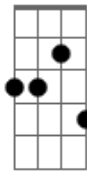

Baco Exu do Blues - Ela É Gostosa Pra Caralho (part. Maya)

tom: Bb

Bbm Cm7 Db Ebm7
Faccão carinhosa
G7M
Faccão carinhosa, ei, ei
Cm7 F
Ei, ei
Bbm Gb
Daquelas coisas que apertam o coração
Bbm Gb
Mensagem apagada no WhatsApp

Bbm Gb
Ela é gostosa pra caralho, difícil de recusar
Bbm
Ela sabe que não pode, mas adora me tentar
Gb
Safada, sabe que transa comigo do jeito que nenhuma transa
Bbm
Sabe que transa comigo do jeito que nenhuma transa
Gb
Que nenhuma transa
Bbm
Que nenhuma transa
Bbm Gb
Safada, sabe que transa comigo do jeito que nenhuma transa
Bbm
Que nenhuma transa
Gb
Me abraça pra dizer que vai embora
Bbm
Me beija pra dizer que não pode ficar (não, não)
Gb
Tira minha roupa, mas jura não me amar
Bbm
Abre as pernas e me diz que eu não devia ter saído de lá
Gb

Por que terminou comigo e continua ligando? (Ligando) Bbm
Sinceramente, não consigo te entender (te entender) Gb
Jura que eu não presto e continua sentando (sentando) Bbm
Se não me valorizar, prometo, vai me perder (vai me perder) Gb
Tente não ficar com outros pensando em mim (não, pensando em mim)
Gb
Juro não ficar com outra pensando em você (saudades)
Gb Bbm
Ela é gostosa pra caralho, difícil de recusar Bbm
Gb
Ela sabe que não pode, mas adora me tentar, safada Bbm
Gb
Ela é gostosa pra caralho, difícil de recusar Bbm
Gb
Ela sabe que não pode, mas adora me tentar Bbm
Gb
Safada, sabe que transa comigo do jeito que nenhuma transa Bbm
Gb
Sabe que transa comigo do jeito que nenhuma transa
Gb
Que nenhuma transa Bbm
Gb
Que nenhuma transa Bbm
Gb
Safada (safada), sabe que transa comigo do jeito que nenhuma transa
Bbm
Gb
Que nenhuma transa
Gb
Que nenhuma transa
Baby

Acordes

© ukulele-chords.com

© ukulele-chords.com

© ukulele-chords.com

© ukulele-chords.com

© ukulele-chords.com

Ebm7

© ukulele-chords.com

© ukulele-chords.com

© ukulele-chords.com