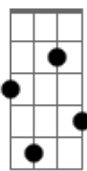

Por que terminou comigo e continua ligando? (Ligando) Bbm
Sinceramente, não consigo te entender (te entender) Gb
Jura que eu não presto e continua sentando (sentando) Bbm
Se não me valorizar, prometo, vai me perder (vai me perder) Gb
Tente não ficar com outros pensando em mim (não, pensando em mim)
Gb
Juro não ficar com outra pensando em você (saudades)
Gb Bbm
Ela é gostosa pra caralho, difícil de recusar Bbm
Gb
Ela sabe que não pode, mas adora me tentar, safada Bbm
Gb
Ela é gostosa pra caralho, difícil de recusar Bbm
Gb
Ela sabe que não pode, mas adora me tentar Bbm
Gb
Safada, sabe que transa comigo do jeito que nenhuma transa Bbm
Gb
Sabe que transa comigo do jeito que nenhuma transa
Gb
Que nenhuma transa Bbm
Gb
Que nenhuma transa Bbm
Gb
Safada (safada), sabe que transa comigo do jeito que nenhuma transa
Bbm
Gb
Que nenhuma transa
Gb
Que nenhuma transa
Baby

Acordes

G7M