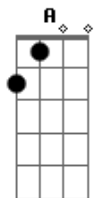

Backstreet Boys - I Want It That Way

Tom: A

(com acordes na forma de G)
Capotraste na 2ª casa
Intro: e parte do primeiro verso 2x: Em C G

Em C G
You are, my fire
Em C G
The one, desire,
Em C G
Believe, when I say,
Em D G
I want it that way

Em C G Em
But we, are two worlds apart,
C G Em
Can't reach to, your heart,
C G Em D G
When you say, That I want it that way

Refrão:

C D Em
Tell me why, (Ain't nothin' but a heart ache)
C D Em
Tell me why, (Ain't nothin' but a mist-ake)

Tell me why,
C D G
I never wanna hear you say
G Em D G
I want it that way....

Segundo Verso:

Em C G
Am I your fire
Em C G
Your one desire
Em C G
Yes I know it's too late
Em D G
But I want it that way

Ponte:

Em G
Now i can see that we've fallen apart
C Am D

From the way that it used to be, yeah

Em
No matter the distance
G
I want you to know that
C D
Deep down inside of me
C D G
You are my fire
C D G
The one desire

You are, you are, you are, you are

Don't wanna hear you say...

(A tonalidade muda para A)

Refrão:

D E Gbm
Ain't nothin' but a heart ache,
D E Gbm
Ain't nothin' but a mist-ake,
D E A
I never wanna hear you say,
Gbm E A
I want it that way

Tell me why,
E Gbm
(Ain't nothin' but a heart ache)

Tell me why,
E Gbm
(Ain't nothin' but a mist-ake)

D E Gbm
Tell me why, I never wanna hear you say
E A
I want it that way

Tell me why,
E Gbm
Ain't nothin' but a heart ache,

D E Gbm
Ain't nothin' but a mist-ake,
D E A

Tell me why, I never wanna hear you say, (Don't wanna hear you say it)
Gbm E A
I want it that way
(Sem acordes aqui)
I want it that way...

Acordes

© ukulele-chords.com