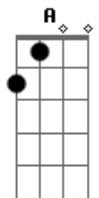

Backstreet Boys - I Want It That Way

Tom: A

(com acordes na forma de G)

Capostrate na 2ª casa

Intro: e parte do primeiro verso 2x: Em C G

Em C G
You are, my fire
Em C G
The one, desire,
Em C G
Believe, when I say,
Em D G
I want it that way

Em C G Em
But we, are two worlds apart,
C G Em
Can't reach to, your heart,
C G Em D G
When you say, That I want it that way

Refrão:

C D Em
Tell me why, (Ain't nothin' but a heart ache)
C D Em
Tell me why, (Ain't nothin' but a mist-ake)

Tell me why,
C D G
I never wanna hear you say
G Em D G
I want it that way....

Segundo Verso:

Em C G
Am I your fire
Em C G
Your one desire
Em C G
Yes I know it's too late
Em D G
But I want it that way

Ponte:

Em G
Now i can see that we've fallen apart
C Am D

From the way that it used to be, yeah

Em
No matter the distance
G
I want you to know that
C D
Deep down inside of me
C D G
You are my fire
C D G
The one desire

You are, you are, you are, you are

Don't wanna hear you say...

(A tonalidade muda para A)

Refrão:

D E Gbm
Ain't nothin' but a heart ache,
D E Gbm
Ain't nothin' but a mist-ake,
D E A
I never wanna hear you say,
Gbm E A
I want it that way

Tell me why,
E Gbm
(Ain't nothin' but a heart ache)

Tell me why,
E Gbm
(Ain't nothin' but a mist-ake)

D E Gbm
Tell me why, I never wanna hear you say
E A
I want it that way

Tell me why,
E Gbm
Ain't nothin' but a heart ache,

D E Gbm
Ain't nothin' but a mist-ake,

D E A
Tell me why, I never wanna hear you say, (Don't wanna hear you say it)

Gbm E A
I want it that way
(Sem acordes aqui)
I want it that way...

Acordes

© ukulele-chords.com