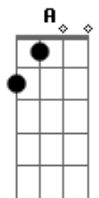

Backstreet Boys - I Want It That Way

Tom: A

(com acordes na forma de G)

Capostrate na 2ª casa

Intro: e parte do primeiro verso 2x: Em C G

Em C G
You are, my fire
Em C G
The one, desire,
Em C G
Believe, when I say,
Em D G
I want it that way

Em C G Em
But we, are two worlds apart,
C G Em
Can't reach to, your heart,
C G Em D G
When you say, That I want it that way

Refrão:

C D Em
Tell me why, (Ain't nothin' but a heart ache)
C D Em
Tell me why, (Ain't nothin' but a mist-ake)

Tell me why,
C D G
I never wanna hear you say
G Em D G
I want it that way....

Segundo Verso:

Em C G
Am I your fire
Em C G
Your one desire
Em C G
Yes I know it's too late
Em D G
But I want it that way

Ponte:

Em G
Now i can see that we've fallen apart
C Am D

From the way that it used to be, yeah

Em
No matter the distance
G
I want you to know that
C D
Deep down inside of me
C D G
You are my fire
C D G
The one desire

You are, you are, you are, you are

Don't wanna hear you say...

(A tonalidade muda para A)

Refrão:

D E Gbm
Ain't nothin' but a heart ache,
D E Gbm
Ain't nothin' but a mist-ake,
D E A
I never wanna hear you say,
Gbm E A
I want it that way

Tell me why,
D E Gbm
(Ain't nothin' but a heart ache)

Tell me why,
D E Gbm
(Ain't nothin' but a mist-ake)

Tell me why, I never wanna hear you say
D E Gbm
I want it that way

Tell me why,
D E Gbm
Ain't nothin' but a heart ache,

Ain't nothin' but a mist-ake,
D E A

Tell me why, I never wanna hear you say, (Don't wanna hear you say it)

Gbm E A
I want it that way
(Sem acordes aqui)
I want it that way...

Acordes

© ukulele-chords.com