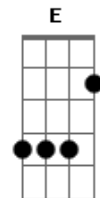

© ukulele-chords.com