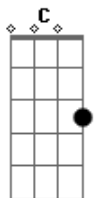

© ukulele-chords.com