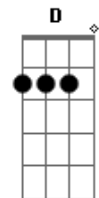

© ukulele-chords.com