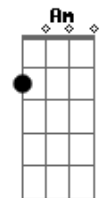

© ukulele-chords.com