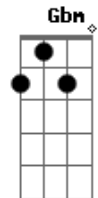

© ukulele-chords.com