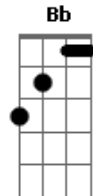

© ukulele-chords.com