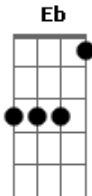

© ukulele-chords.com