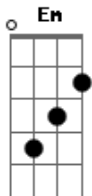

© ukulele-chords.com