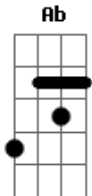

© ukulele-chords.com