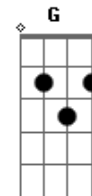

© ukulele-chords.com

Mainichi ga kasanaru koto de
Am Bm C D
Aenaku naru hito mo dekirukeredo

[Chorus 2]
G C
Sukitouru hodo awai yoru ni
D Eb
Anata no yume ga hitotsu kanatte
Em Bm
Kansei to hakushu no naka ni
C D
Dareka no himei ga kakurete iru
G C
Taeru riyuu o sagashi nagara
D B7 Em Bm
Ikutsu mo kotae o kakaenagara nayande
C D
Anata wa jibun o shirudeshou
[Instrumental]
Em Bm C G B7
Em Bm C
D D

[Bridge]
G C
Dare no kokoro ni nokoru koto mo
D B7
Meni yakitsuku kotomo nai kyou mo
Em Bm
Zatsuen to ashimoto no oku de
C
Watashi wa kokoda to sakende iru

Switch to capo 5

[Chorus 3]
G C
Suihei-sen ga hikaru asa ni
D Eb
Anata no kibou ga kuzureochite
Em Bm
Kaze ni tobasa reru kakeru ni
C D
Dareka ga kirei to tsubuyai teru
G C
Kanashii koe de utai nagara
D B7 Em Bm
Itsushika umi ni nagaretsuite hikatte
C D Em Bm
Anata wa sore o mirudeshou
C D
Anata wa sore o mirudeshou

[Final]
G G
C G B7
Em Bm
C D D D D
G G