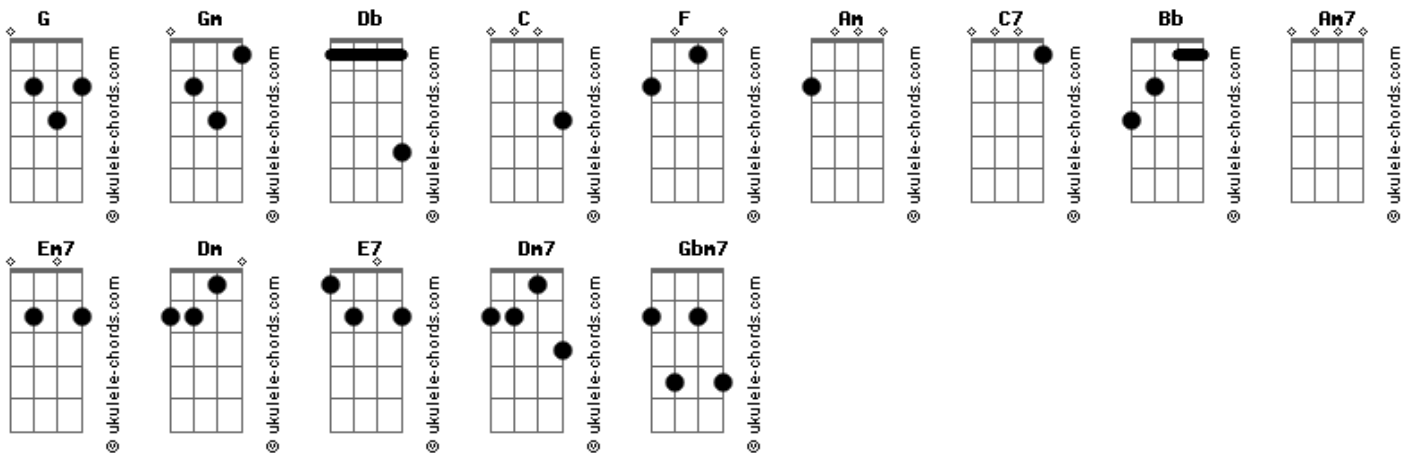

Back Number - I Love You

tom:
Db (forma dos acordes no tom de C)
Capostraste na 1ª casa
Intro: C F G Am G
C F G Am G

C F
Kouen no ochiba ga matte
G G C C7
Tobikata wo oshiete kureteiru
F G
Shinsetsu ni doumo
Am
Boku mo sonna fuu ni
Bb G G
Karoyaka de iraretara
Am7 Em7
Yokogitta neko ni
Gm F
Fuan wo uchiake nagara
Dm Dm C
Aa kimi ni aitaku naru

F G C Am
Donna kotoba ga negai ga keshiki ga
F E7 Am Gm
Kimi wo egao ni shiawase ni suru darou
F G C Am
Chizu nanka nai kedo aruite sagashite
F G C C7 F G G
Kimi ni watasetara ii

C F
Guuzen to unmei no chigai wa
G G C C7
Kimi no kao ni kaite atte
F G Am
Jinsei no imi wa itsuka kimi ga kureta
Bb G G
Ame no naka ni haitteta

Am7 Em7
Kimi no mawari ni

Acordes

Gm F
Ukanda mono ni furete
Dm Dm C
Aa nani wo tsukureru darou
F G C Am
Dore mo sasai de tayorinai ketsui de
F E7 Am Gm
Boku no sekai no moyou wa dekiteru
F G C Am
Oshare de wa nai kedo yuuitsu no dasasa de
F G C C7
Kimi ga waraetara ii

(F G C F G Am)

Dm7
Boku no naka no kimi
Em7
Kimi no naka no boku
F Gbm7 G G
Kitto onaji janai kedo

Am7 Em7
Eki mae no panya to
Gm F
Fumikiri no shimaru oto
Dm Dm C
Aa kimi ni aitaku naru

F G C Am
Donna kotoba ga negai ga keshiki ga
F E7 Am Gm
Kimi wo egao ni shiawase ni suru darou
F G C Am
Chizu nanka nai kedo aruite sagashite
F G C C7
Kimi ni watasetara ii

F G C Am
Michinori to jikan wo hanataba ni kaete
F G C
Kimi ni watasetara ii

[Final] F G Am
C F G C