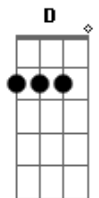

Bacilos - Tabaco y Chanel

Tom: G
Intro: dução (G C Em D) 2x

G C
Un olor a tabaco y channel,
Em D
me recuerda el olor de su piel,
G C
y una mezcla de miel y cafe,
Em D
me recuerda el sabor de sus besos,
G C
el color de el final de la noche,
Em D C
me pregunta donde fui a parar; donde estas,
D C
que esto solo se vive una vez,
D
donde fuiste a parar donde estas.

coro:
G D
Un olor a tabaco y channel,
Am Em
y una mezcla de miel y cafe,
C D
me preguntan por ella,..e-ella.
C D
me preguntan por e-e-ella,
G D
me preguntan también las estrellas,
Am Em
me reclaman que vuelva por e-e-ella,
C D
hay que vuelva por ella,..e-ella.
C D
hay que vuelva por ella,

Intermedio:

Acordes

© ukulele-chords.com