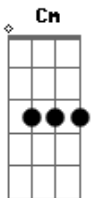

Bacilos - Tabaco y Chanel

Tom: G
Intro: dução (G C Em D) 2x

G C
Un olor a tabaco y channel,
Em D
me recuerda el olor de su piel,
G C
y una mezcla de miel y cafe,
Em D
me recuerda el sabor de sus besos,
G C
el color de el final de la noche,
Em D C
me pregunta donde fui a parar; donde estas,
D C
que esto solo se vive una vez,
D
donde fuiste a parar donde estas.

coro:
G D
Un olor a tabaco y channel,
Am Em
y una mezcla de miel y cafe,
C D
me preguntan por ella,..e-ella.
C D
me preguntan por e-e-ella,
G D
me preguntan también las estrellas,
Am Em
me reclaman que vuelva por e-e-ella,
C D
hay que vuelva por ella,..e-ella.
C D
hay que vuelva por ella,

Intermedio:

Acordes

© ukulele-chords.com

© ukulele-chords.com

© ukulele-chords.com

© ukulele-chords.com

© ukulele-chords.com

© ukulele-chords.com

G
No se va no se olvida,
C
no se va no se olvida,
Em D
no se va no se olvida, nada, nada,
II
G C
Una rosa que no floreció,
Em D
pero que el tiempo no la marchita,
G C Em
una flor prometida un amor que no fué,
D
pero que sigue viva,
G C
y otra vez el color del final,
Em
del final de la noche,
D C
me pregunta donde fui a parar,
D C
que esto solo se vive una vez,
D Am
donde fuiste a parar donde estas.