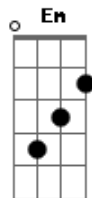

# Bacilos - Tabaco y Chanel

Tom: G  
Intro: dução (G C Em D ) 2x

G C  
Un olor a tabaco y channel,  
Em D  
me recuerda el olor de su piel,  
G C  
y una mezcla de miel y cafe,  
Em D  
me recuerda el sabor de sus besos,  
G C  
el color de el final de la noche,  
Em D C  
me pregunta donde fui a parar; donde estas,  
D C  
que esto solo se vive una vez,  
D  
donde fuiste a parar donde estas.

## Acordes

© ukulele-chords.com

© ukulele-chords.com

© ukulele-chords.com

© ukulele-chords.com

© ukulele-chords.com

© ukulele-chords.com

G  
No se va no se olvida,  
C  
no se va no se olvida,  
Em D  
no se va no se olvida, nada, nada,  
II  
G C  
Una rosa que no floreció,  
Em D  
pero que el tiempo no la marchita,  
G C Em  
una flor prometida un amor que no fué,  
D  
pero que sigue viva,  
G C  
y otra vez el color del final,  
Em  
del final de la noche,  
D C  
me pregunta donde fui a parar,  
D C  
que esto solo se vive una vez,  
D Am  
donde fuiste a parar donde estas.