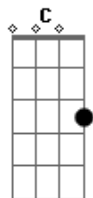

© ukulele-chords.com