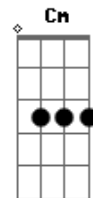

# Bacilos - Tabaco y Chanel

Tom: G  
Intro: dução (G C Em D ) 2x

G C  
Un olor a tabaco y channel,  
Em D  
me recuerda el olor de su piel,  
G C  
y una mezcla de miel y cafe,  
Em D  
me recuerda el sabor de sus besos,  
G C  
el color de el final de la noche,  
Em D C  
me pregunta donde fui a parar; donde estas,  
D C  
que esto solo se vive una vez,  
D  
donde fuiste a parar donde estas.

## Acordes

© ukulele-chords.com

© ukulele-chords.com

© ukulele-chords.com

© ukulele-chords.com

© ukulele-chords.com

© ukulele-chords.com

G  
No se va no se olvida,  
C  
no se va no se olvida,  
Em D  
no se va no se olvida, nada, nada,  
II  
G C  
Una rosa que no floreció,  
Em D  
pero que el tiempo no la marchita,  
G C Em  
una flor prometida un amor que no fué,  
D  
pero que sigue viva,  
G C  
y otra vez el color del final,  
Em  
del final de la noche,  
D C  
me pregunta donde fui a parar,  
D C  
que esto solo se vive una vez,  
D Am  
donde fuiste a parar donde estas.