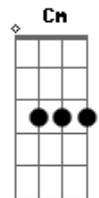

© ukulele-chords.com

G
No se va no se olvida,
C
no se va no se olvida,
Em D
no se va no se olvida, nada, nada,
II
G C
Una rosa que no floreció,
Em D
pero que el tiempo no la marchita,
G C Em
una flor prometida un amor que no fué,
D
pero que sigue viva,
G C
y otra vez el color del final,
Em
del final de la noche,
D C
me pregunta donde fui a parar,
D C
que esto solo se vive una vez,
D Am
donde fuiste a parar donde estas.

(Esta parte é lenta)
Am Cm G
Pero fueron las mismas estrellas que un dia,
D
marcaron mis manos,
Am Cm G D D D D
y apartaron la flor esa flor de mi vida, de mi vida.

Coro
Intermedio.