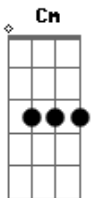

© ukulele-chords.com

G
No se va no se olvida,
C
no se va no se olvida,
Em D
no se va no se olvida, nada, nada,
II
G C
Una rosa que no floreció,
Em D
pero que el tiempo no la marchita,
G C Em
una flor prometida un amor que no fué,
D
pero que sigue viva,
G C
y otra vez el color del final,
Em
del final de la noche,
D C
me pregunta donde fui a parar,
D C
que esto solo se vive una vez,
D Am
donde fuiste a parar donde estas.

(Esta parte é lenta)
Am Cm G
Pero fueron las mismas estrellas que un dia,
D
marcaron mis manos,
Am Cm G D D D D
y apartaron la flor esa flor de mi vida, de mi vida.

Coro
Intermedio.