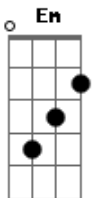

Bacilos - Tabaco y Chanel

Tom: G
Intro: dução (G C Em D) 2x

G C
Un olor a tabaco y channel,
Em D
me recuerda el olor de su piel,
G C
y una mezcla de miel y cafe,
Em D
me recuerda el sabor de sus besos,
G C
el color de el final de la noche,
Em D C
me pregunta donde fui a parar; donde estas,
D C
que esto solo se vive una vez,
D
donde fuiste a parar donde estas.

coro:
G D
Un olor a tabaco y channel,
Am Em
y una mezcla de miel y cafe,
C D
me preguntan por ella,..e-ella.
C D
me preguntan por e-e-ella,
G D
me preguntan también las estrellas,
Am Em
me reclaman que vuelva por e-e-ella,
C D
hay que vuelva por ella,..e-ella.
C D
hay que vuelva por ella,

Intermedio:

Acordes

© ukulele-chords.com

© ukulele-chords.com

© ukulele-chords.com

© ukulele-chords.com

© ukulele-chords.com

© ukulele-chords.com

G
No se va no se olvida,
C
no se va no se olvida,
Em D
no se va no se olvida, nada, nada,
II
G C
Una rosa que no floreció,
Em D
pero que el tiempo no la marchita,
G C Em
una flor prometida un amor que no fué,
D
pero que sigue viva,
G C
y otra vez el color del final,
Em
del final de la noche,
D C
me pregunta donde fui a parar,
D C
que esto solo se vive una vez,
D Am
donde fuiste a parar donde estas.