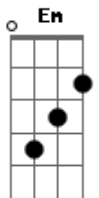

Bacilos - Tabaco y Chanel

Tom: G
Intro: dução (G C Em D) 2x

G C
Un olor a tabaco y channel,
Em D
me recuerda el olor de su piel,
G C
y una mezcla de miel y cafe,
Em D
me recuerda el sabor de sus besos,
G C
el color de el final de la noche,
Em D C
me pregunta donde fui a parar; donde estas,
D C
que esto solo se vive una vez,
D
donde fuiste a parar donde estas.

coro:
G D
Un olor a tabaco y channel,
Am Em
y una mezcla de miel y cafe,
C D
me preguntan por ella,..e-ella.
C D
me preguntan por e-e-ella,
G D
me preguntan también las estrellas,
Am Em
me reclaman que vuelva por e-e-ella,
C D
hay que vuelva por ella,..e-ella.
C D
hay que vuelva por ella,

Intermedio:

Acordes

© ukulele-chords.com

© ukulele-chords.com

© ukulele-chords.com

© ukulele-chords.com

© ukulele-chords.com

© ukulele-chords.com

G
No se va no se olvida,
C
no se va no se olvida,
Em D
no se va no se olvida, nada, nada,
II
G C
Una rosa que no floreció,
Em D
pero que el tiempo no la marchita,
G C Em
una flor prometida un amor que no fué,
D
pero que sigue viva,
G C
y otra vez el color del final,
Em
del final de la noche,
D C
me pregunta donde fui a parar,
D C
que esto solo se vive una vez,
D Am
donde fuiste a parar donde estas.