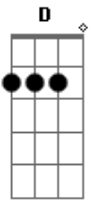

Bacia Das Almas - A 100/h

Tom: G

E lá vou eu ^G nessa estrada ^D outra vez ^{Em}
Vou entrando na boleia do meu caminhão ^G ^D ^C
Penso em você, passo a marcha, solto o freio ^G ^D ^{Em}
Vou seguindo, correndo em sua direção ^G ^D ^C
Há buracos, há pedágios, há desvios ^G ^D ^{Em}

^G ^D ^C
Rotas e atalhos para a diversão
^G ^D ^{Em}
Mas existe um desejo em estar de volta
^G ^D ^C
Em teus braços e em teu coração
^G ^D ^C ^{Em}
E eu sigo assim...a 100/h, voltando pra casa querendo te ver
^G ^D
E eu sigo assim...vou sem demora
^C ^{Em}
Deitar ao seu lado e sonhar com você
^D ^C ^G
E lá vou eu...nessa estrada outra vez

Acordes

© ukulele-chords.com

© ukulele-chords.com

© ukulele-chords.com

© ukulele-chords.com